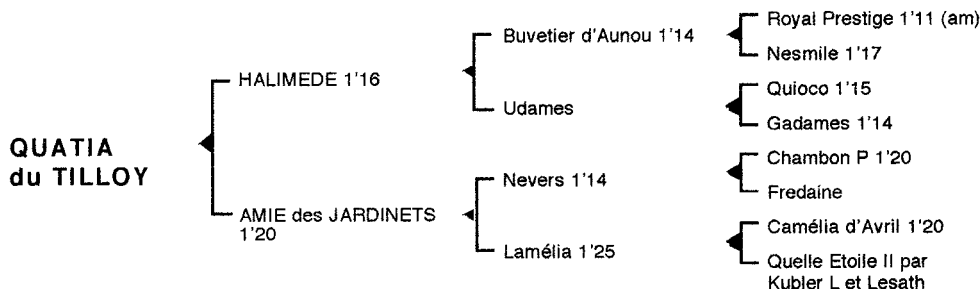

QUATIA du TILLOY

Femelle baie née le 26.04.04

Fils du franco américain **Buvetier d'Aunou** 1'14 et de la mère du classique **Ganymède** 1'11, **HALIMEDE** 1'16 3 V, semi classique, remporta principalement le prix Abel Bassigny. Il se classa également 2è des prix Victor Régis, Pierre Plazen, totalisant 1.152.400 F de gains. Il est le père de **Nickel Victory** 1'18, **New York Jet** 1'15, **Nancy d'Ecajeul** 1'19m, **Noune du Pommereux** 1'17, **Napolitano Sun** 1'17, **Nefertiti Kids** 1'16, **Noce Pettevinière** 1'16, **Nuit de Belfin** 1'18, **Narvick du Vivier** 1'16, **Norroz du Nil** 1'17, **Nini d'Hucheloup** 1'18, **Ninja de Bessière** 1'18, **Naomi Jet** 1'18, **Nato de Luna** 1'19, **National Bank** 1'18, **Obi d'Urzy** 1'15, **Olivia Jet** 1'13 (prix Ozo), **Oriane de Boussier** 1'13, **Obade Mancellerie** 1'17, **Outsider du Jour** 1'19, **Okapi Royal** 1'18, **Opraho du Ravary** 1'19m, **Omortin du Gîte** 1'19, **Ouragan du Lys** 1'18, **Oriflamme Jiji** 1'16 ...

1ère mère : AMIE des JARDINETS 1'20 (1988), 5 victoires, plusieurs accessits à Caen (166.978 F)

Lord du Tilloy 1'21 à 3 ans (Opus Déi), plusieurs accessits

Niarkos du Tilloy 1'24 à 3 ans (Extrême Aunou), a disputé 1 épreuve