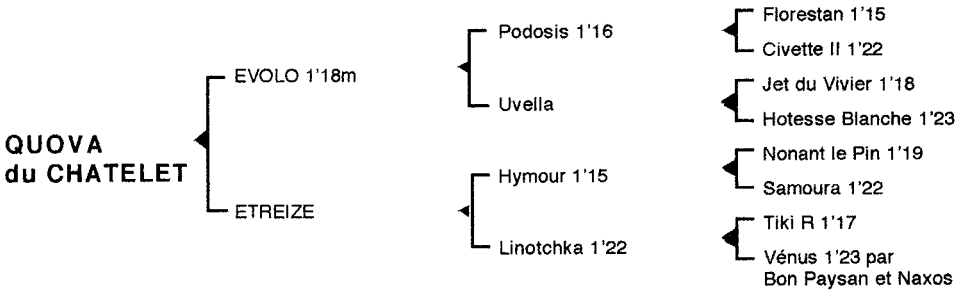

QUOVA du CHATELET

Femelle baie née le 27.05.04

Fils du champion **Podosis** 1'16, **EVOLO** 1'18m 5V, classique, triompha à Vincennes. Il se classa également 2è du prix de Vincennes, 3è du prix Raoul Ballière, totalisant 811.200 F de gains. Il est le père de **Kulanito** 1'15, **Liesse du Pont** 1'16, **Librino** 1'16m, **L'Instinct Classic** 1'16, **Laure de Guez** 1'18m, **Matine d'Ostal** 1'16m, **Marionnette Blue** 1'16, **Missile du Bis** 1'16, **Mazurka de la Fye** 1'17, **Milord de Neige** 1'16, **Mambo Bacan** 1'17m, **Myrtille de Guéz** 1'19m, **Macadam Vérie** 1'17, **Montana des Loges** 1'20, **Namour** 1'18m, **New Mino** 1'17m, **Narandja** 1'17m, **Nobel King** 1'18, **Novation** 1'17, **Ozo Normande** 1'15, **Otida** 1'19...

1ère mère : ETREIZE (1992), qualifiée, mère de 7 produits :

Jaurty 1'18m à 5 ans (Allégo), de nombreux accessits
Kamthi 1'17 à 5 ans (Ull), 3 victoires, 3è à Cabourg (50.435 €)
Ma Tante (Hêtre Vert), qualifiée
Ne Dis Rien 1'15 4 V (Hêtre Vert), lauréat et de nombreux accessits en province (22.400 €)
Oiharzum (Capitole)
Plaisantine (Névaio)
Quova du Châtelet (Evolvo)

Souche maternelle classique remontant à la jument **FATEMEY** (vers 1865) dont sont issus de nombreux champions : **Javari** 1'23 (Prix d'Amérique), **Patara** 1'18 (Critérium des 5 ans), **Ogino** 1'17 (Prix de Normandie), **Vivier de Montfort** 1'14 (Critérium des 5 ans, prix du Président de La République, des Centaures, des Elites, de Paris), **A novo** 1'16 (Prix de Vincennes)...