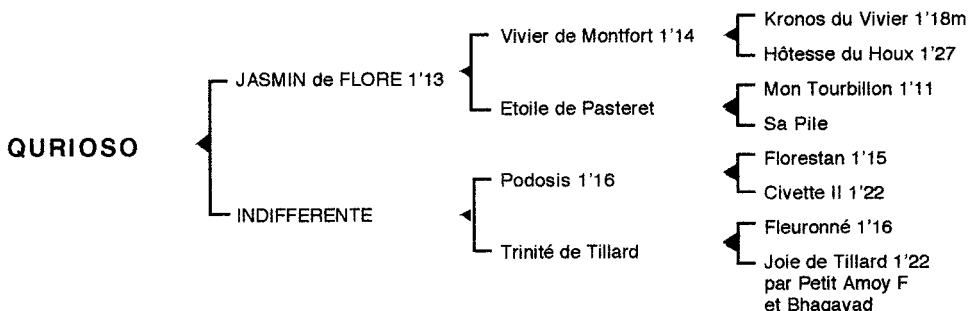

QUIRISO

Mâle bai foncé né le 31.03.04

Fils du classique **Vivier de Montfort** 1'14, **JASMIN de FLORE** 1'13 à 4 ans, classique, remporta principalement les Critériums des 4 ans et des 5 ans, les prix de Sélection, de Milan, Gaston Brunet, Louis Le Bourg et Louis Tillaye. Il se classa également 2è des prix Jockey, Guy Le Gonidec, Gaston de Wazières, de Basly, Pierre Gamare, 3è des prix de Tonnac Villeneuve, Louis Tillaye, 4è des prix du Président de la République, de Vincennes, 5è du Critérium des 5 ans, totalisant 781.159 € de gains. Jeune étalon, ses premiers produits sont des " P ".

Souche maternelle classique remontant à la jument **RIGOLETTE** (1860) dont sont également issus **Idéal Normand** 1'26 (Critérium des 4 ans, prix du Président de la République), **Mastic** 1'24 (Critérium des 4 ans), **Le Vendéen** 1'22 (prix de Vincennes), **Pont L'Evêque** 1'19 (Critériums des 4 ans, Continental), **Ktain** 1'15 (Critérium des 5 ans), **Verdict Gédé** 1'14 (prix d'Amérique), **Boadicée de Béval** 1'17 (prix d'Essai, de Vincennes, des Centaures)...