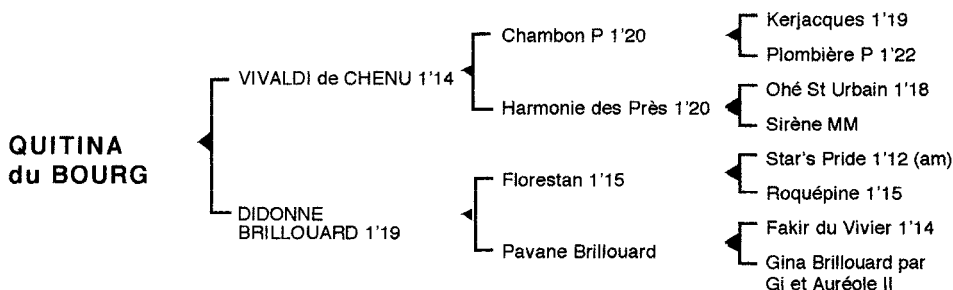

QUITINA du BOURG

Femelle bai foncé née le 16.05.04

Fils du grand sire **Chambon P 1'20**, **VIVALDI de CHENU 1'14** 6V, classique, remporta 7 victoires à Vincennes dont le prix du Bois de Vincennes. Il se classa également 2è des prix Doynel de St Quentin, Louis Jariel, 3è du Critérium des 5 ans totalisant 2.995.000 F de gains. Il est le père de **Heldi des Jacquots 1'14**, **Hesta Express 1'14**, **Henina du Soleil 1'15**, **Hameau de Chenu 1'16**, **Héritier de Chenu 1'14**, **Hélios de Vivaldi 1'15**, **Houka de Chenu 1'16**, **Héroïne Sarthoise 1'16**, **Harmonie Carleale 1'16**, **Hilodde de Chenu 1'18**, **Hidéle de Voujours 1'19**, **Hyksos de Chenu 1'18**, **Hivaldi 1'16**, **Helva de Bellande 1'19**, **Hagilana de Morvil 1'18**, **Héros de Morvil 1'15**, **Hardi Sarthois 1'17**, **Ipsos du Loir 1'17**, **Isa de Chenu 1'17m**, **Influx Ligérien 1'15**, **Influence d'Avril 1'18**, **Indien de Chenu 1'12**, **Icone de Chenu 1'15**, **Jivaldi d'Hague 1'15**, **Jigwen 1'13**, **Jolie Impériale 1'17m**, **Judo de Bellande 1'19**, **Jupiter de Chenu 1'17m**, **Jeune Vivaldi 1'15**, **Joss Bonnetière 1'14**, **Jasmin du Loir 1'18**, **Jolie Prézinière 1'17**, **Jorina de Chenu 1'18**, **Jeff de L'Orbrie 1'17**, **Jongleuse de Chenu 1'19**, **Jasmine de Chenu 1'19**, **Kaline de Chenu 1'17m**, **Kéos du Touquet 1'16**, **Kazaam du Relais 1'15**, **Kiss Me des Noëls 1'17**, **Lune du Liberot 1'19**, **Lauro Mayor 1'14**, **Ludiana de Braye 1'15**, **Licencié du Vif 1'14**, **La Duchesse 1'13**, **Lingot de Gers 1'14**, **Lady des Loyaux 1'14**, **Lesmeral de Chenu 1'14**, **Lady Fortenaille 1'15**, **Leto 1'19**, **Lune du Liberot 1'15**, **Mélodie Pacha 1'15**, **Moon Louki 1'17**, **Musicien de Chenu 1'17m**, **Maphné de Chenu 1'18m**, **Muse des Pernelles 1'15**, **Mivaldi d'Anson 1'17**, **Nicos du Chaillou 1'16**, **Novak du Plessis 1'17**, **Négrita de Marzy 1'19m**, **New Star du Dollar 1'17**, **Nana de Bouère 1'18**, **Nobel de Riva 1'17**, **Nikita du Trésor 1'19**, **Ojelodia 1'19**, **Oakwood Hérod 1'17** ...