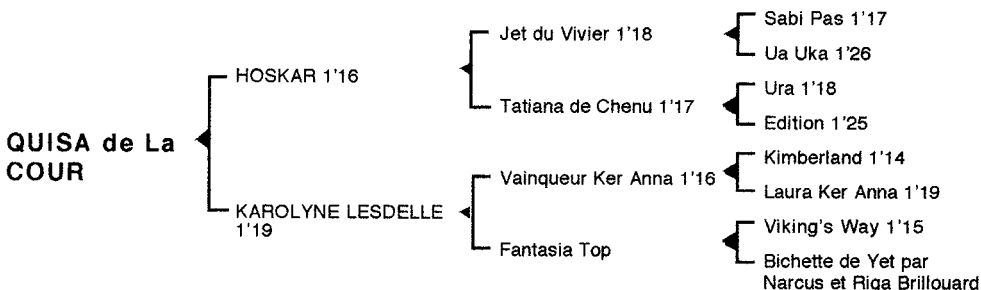

**QUISA de La COUR***Femelle baie née le 09.04.04*

Fils de **Jet du Vivier** 1'18, **HOSKAR** 1'16 3V, classique, 3 victoires à Vincennes, se classa également 2è du Critérium des Jeunes, 4è des prix Capucine et Kalmia, totalisant 1.152.400 F de gains. Jeune étalon, ses premiers produits sont des " P ".

**1ère mère : KAROLYNE LESDELLE** 1'19 à 3 ans (1998) lauréate à cet âge  
**Quisa de La Cour** (Hoskar) son 1è produit

**2ème mère : FANTASIA TOP** (1993)  
**Karolyne Lesdelle** 1'19 à 3 ans (voir ci dessus)  
**Oria de Corday**, à l'entraînement  
**Paladin de Corday**, à l'entraînement

**3ème mère : BICHETTE de YET** (1989)  
**Fantasia Top** (voir ci dessus)

**4ème mère : RIGA BRILLOUARD** (1983)  
**Viga de Yet** 1'23 à 3 ans, plusieurs accessits  
**Bichette de Yet** (voir ci dessus)

**5ème mère : KERMESE de RETZ** (1976)  
**Quillio Brillouard** 1'17 4 V, 6 victoires dont 2 à Vincennes et 2 à Caen, 2è du prix de Genève (552.800 F)  
**Riga Brillouard** (voir ci dessus)  
**Vesuve Brillouard** 1'17 à 4 ans, 4 victoires dont 1 à Enghien, 3 secondes places à Vincennes (296.080 F)  
**Axel Brillouard** 1'23 à 3 ans, plusieurs accessits