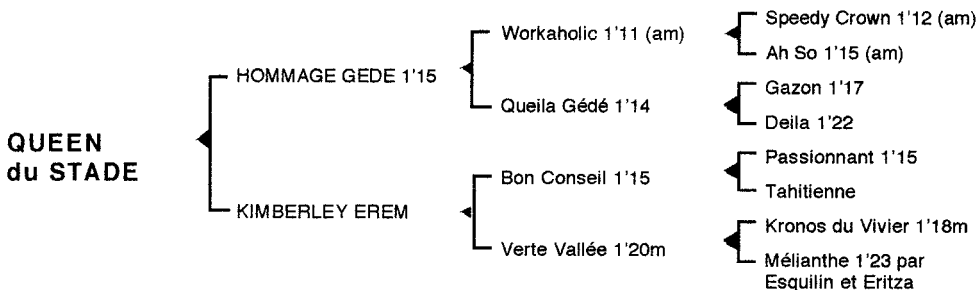

QUEEN du STADE

Femelle noir pangaré née le 17.05.04

Fils de l'américain **Workaholic** et de la championne **Queila Gédé** (prix d'Amérique, de Cornulier, du Président de la République), **HOMMAGE GEDE** 1'15 4V, 2 victoires à Vincennes totalisa 587.450 F de gains. Jeune étalon, ses premiers produits sont des " P ".

1ère mère : KIMBERLEY EREM (1998), qualifiée et accidentée. N'a pas couru
Queen du Stade (Hommage Gédé), son 1^{er} produit

2ème mère : VERTE VALLEE 1'20m 4V (1987), lauréate en province, 3^{ème} à Vincennes
Impériale Erem, poulinière
Kimberley Erem (voir ci-dessus)

3ème mère : MELIANTHE 1'23 3 V (1978) 3 victoires, placée à Vincennes (144.650 F)
Verte Vallée 1'20m 4 V, (voir ci-dessus)
Aria Erem 1'20 à 4 ans, 2 victoires, 3^{ème} à Caen, mère de **Hermes de Court** 1'18
Bogino Erem 1'20 à 3 ans, 2 victoires dont 1 à Vichy (110.750 F)
Darling Erem 1'18 à 4 ans, lauréate en province, 2^{ème} à Vincennes (135.175 F)
Green Vallée Erem 1'23, placée en province
Hermine Erem, 1'21 à 4 ans, lauréate en province, mère de **Norton Erem** 1'18 (10.480 €)
Jasper Erem, 1'17, 8 victoires (51.033 €)
Krach Erem 1'17 à 3 ans, 2 victoires, 2^{ème} à Cagnes-sur-Mer (24.315 €)

Souche maternelle classique remontant à la jument **ODESSA** (1892) dont est issu le grand sire **Télémaque V**