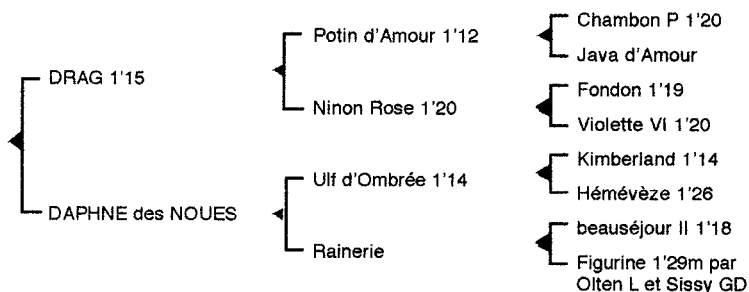

QUID GRANGELABBE*Mâle alezan né le 29.04.04***QUID
GRANGE
LABBE**

Fils du classique **Potin d'Amour** 1'12, **DRAG** 1'15 5V, 3 victoires à Vincennes, totalisa 691.100 F de gains. Il est le père de **L'Épopée** 1'17, **Lola du Landret** 1'19, **Little Drag** 1'16, **Nino Grange L'Abbé** 1'18, **Noé Grange L'Abbé** 1'18, **Nina Grange L'Abbé** 1'19, **Ode Grange L'Abbé** 1'18, **Ola Grange L'Abbé** 1'23...

1ère mère : DAPHNE des NOUES (1991)

Ijo Grange L'Abbé 1'19 à 4 ans (Rep), 2 victoires

Noé Grange l'Abbé 1'18 (Drag), 2 victoires, 5è à Vincennes (14.900 €)

Odin Grange L'Abbé (Ernest d'Ombree)

Pépité Grangelabbé (Drag)

Quid Grangelabbé (Drag)

2ème mère : RAINERIE (1983)

Azilda 1'23 à 3 ans, plusieurs accessits à cet âge

Daphné des Noues (voir ci-dessus)

Gusta 1'23, placée en province, mère de **Must des Noues** 1'22

Kastel des Noues 1'15 6V, 10 victoires, dont 1 à Vincennes (186.542 €)

3ème mère : FIGURINE 1'29m à 3 ans (1971), 2è en province

L'Aubépine 1'19, 6 victoires (186.600 F), mère de **Val de L'Aube** 1'15 5V, semi classique, 2è du prix Hervé

Céran-Maillard, 4è du prix Robert Auvray (1.867.200 F), **Fée de L'Aube** 1'16 (638.850 F); grand'mère de