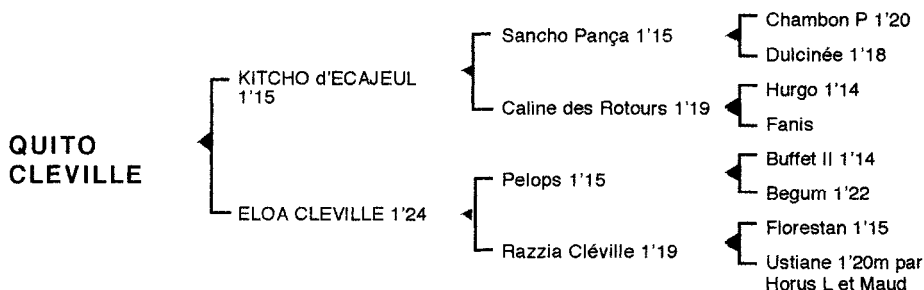

QUITO CLEVILLE*Mâle alezan né le 03.04.04*

Fils du classique **Sancho Pança** 1'15, **KITCHO d'ECAJEUL** 1'15 3V, classique, remporta principalement le Saint Léger des Trotteurs, les prix Félicien Gauvreau et Raoul Ballière. Il se classa également 2è des prix Hémine, Camille de Wazières, 3è du prix de Pardieu, 4è du prix Pierre Gamare, 5è du prix Lavater, 6è du prix des Centaures, totalisant 248.488 € de gains. Jeune étalon, ses premiers produits sont des " P ".