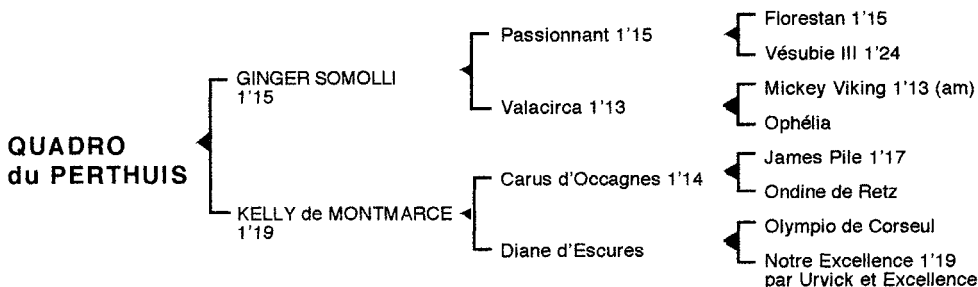

QUADRO du PERTHUIS*Mâle bai né le 22.05.04*

Fils du classique **Passionnant 1'15**, **GINGER SOMOLLI 1'15 4V**, remporta 8 victoires dont 3 à Vincennes, totalisant 1.005.500 F de gains. Il est le père de **Nippy Girl 1'13**, (prix Deloison, 5è du prix de L'Etoile) **Nino du Chedouet 1'16**, **Newton des Sarts 1'19**, **Noska du Cap vert 1'19**, **Nidane du Perthuis 1'19**, **Nedjd des Rondes 1'13** (4è du prix Paul Karle), **Ninja de Ludo 1'19m**, **Nékia de Lou 1'17**, **Noiraude des Sarts 1'16**, **Nisabelle 1'16**, **Nécou du Syte 1'17**, **Nova Nova 1'15**, **Nickel Dairie 1'18**, **Noska du Cap Vert 1'19**, **Ouin Ouïn 1'18**, **Ovni Somolli 1'16**, **Osiflora 1'21**, **Orito de Bellouet 1'21...**

1ère mère : KELLY de MONTMARCE 1'19 à 4 ans (1998), plusieurs accessits

Pétula Der Mad (Vic de l'Arrête), à l'entraînement

Quadro du Perthuis (Ginger Somolli), son 2è produit

2ème mère : DIANE d'ESCURES (1991)