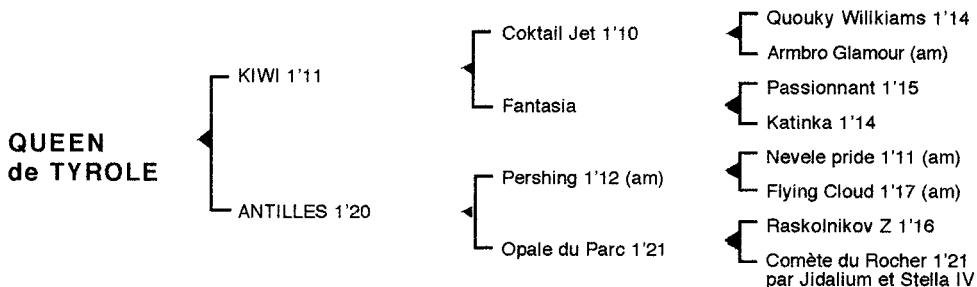

QUEEN de TYROLE*Femelle noir pangaré née le 03.04.04*

Fils du classique **Cocktail Jet** 1'10, **KIWI** 1'11 5V, classique, remporta principalement les prix de Sélection, Jockey, Henri Levesque, Robert Auvray, Jean Le Gonidec, la Championnat Européen des 5 ans en Italie et le prix Finlandia Ajo en Finlande. Il se classa également 2è du prix de l'Etoile, 3è du prix Marcel Laurent, 4è du prix Octave Douesnel, totalisant 823.433 € de gains. Jeune étalon, ses premiers produits sont des " P ".

Queen de Tyrole (Kiwi), son 11è produit

2ème mère : OPALE du PARC 1'21 à 4 ans (1980), 2è et 3è à Enghien, 5è à Vincennes, n'eût que 3 produits tous qualifiés dont :

Vitesse 1'18 à 4 ans, lauréate en province, 3è à Vincennes (137.150 F), mère de **Kyrielle de Digéon** 1'17 (53.263 €), **Loxley de Digéon** 1'17 (16.392 €), **Nocéen de Digéon** 1'15m (98.340 €)