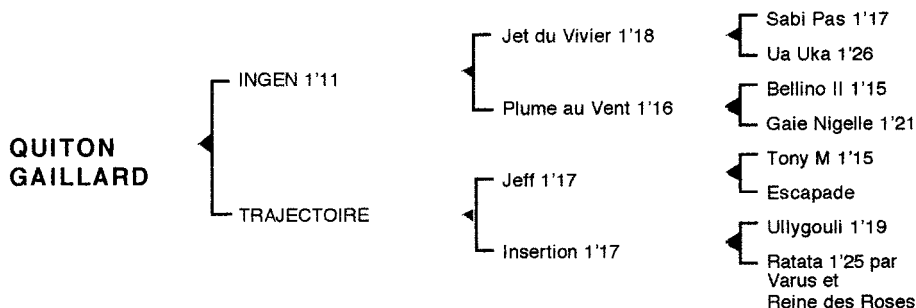

**QUITON GAILLARD***Mâle bai né le 20.05.04*

Fils de **Jet du Vivier** 1'18, **INGEN** 1'11 9V, classique, remporta principalement le prix Doynel de Saint Quentin. Il se classa également 2<sup>e</sup> du Critérium des 5 ans, des prix Louis Jariel, du Plateau de Gravelle, du Luxembourg, 4<sup>e</sup> du prix Albert Demarq, totalisant 488.550 € de gains. Etalon National, ses premiers produits sont des " Q ".

**1ère mère : TRAJECTOIRE** 1'22 à 4 ans (1985) 2 victoires, placée à Caen

**Dablonka** 1'20 à 3 ans (Beauséjour II) 3 victoires (165.200 F)

**Elantana** 1'16 à 5 ans (Rénoso) 7 victoires, 2 secondes places à Caen (251.700 F)