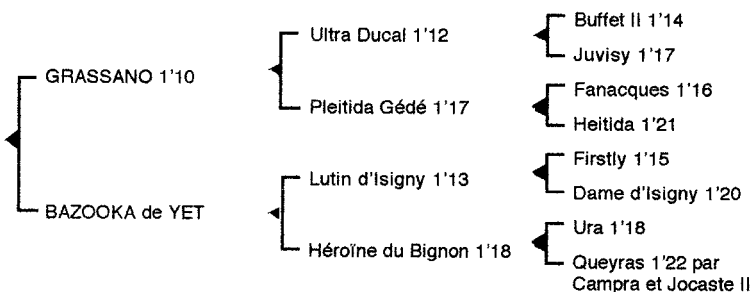

QUEL HARCHIES

Mâle alezan né le 22.04.04

**QUEL
HARCHIES**

Fils du classique **Ultra Ducal** 1'12, **GRASSANO** 1'10, classique, 12 victoires dont 8 à Vincennes remporta principalement le prix Jean Cabrol. Il se classa également 2è des prix de L'Union Européenne, du Bois de Vincennes, 3è des prix du Bourbonnais, de L'Atlantique, de L'Union Européenne, de Belgique, de Bretagne, 4è du prix René Ballière, 5è des prix d'Amérique, d'Eté, 6è du Grand Critérium de Vitesse de la Côte d'Azur, 7è du prix de Paris totalisant 622.697 € de gains. Jeune étalon, ses premiers produits sont des " Q ".

1ère mère : BAZOOKA de YET (1989)

Fouchique Top (Vanneau), mère de **King du Puits** 1'16 (73.600 \$), **Lutin du Puits** 1'18 (13.600 €), **Malou du Puits** 1'19 4V (15.470 €)

Général Top (Tabac Blond), qualifié