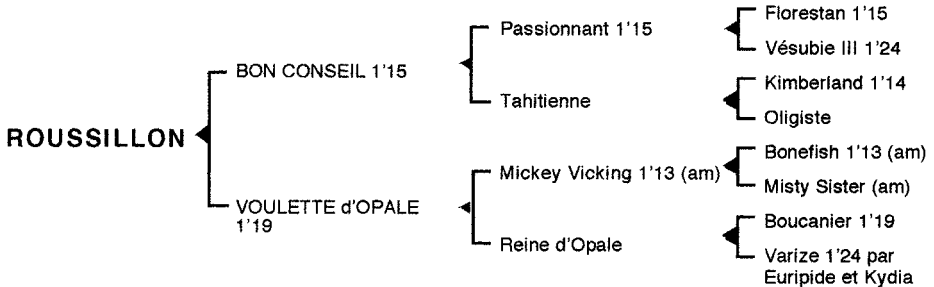

ROUSSILLON

Mâle bai né le 01.03.05

Fils du classique **Passionnant 1'15**, **BON CONSEIL 1'15** à 3 ans, semi classique remporta principalement les prix Pierre Plazen, Kalmia, Maurice de Gheest. Il se classa également 2è du prix Joseph Aveline, totalisant 1.245.200 F de gains. Il est le père de **Girl des Marnes 1'17**, **Gina des Jacquots 1'14**, **Gag de Corday 1'16**, **Golf de Fresne 1'14**, **Gorki Rouskof 1'15**, **Gédubon 1'17**, **Gant d'Or 1'17**, **Goeland Ker Anna 1'16**, **Gun Man 1'16**, **Génova de Pignan 1'15**, **Gamme d'Or 1'15**, **Gastaso 1'15**, **Grenade du Closet 1'17**, **Hélise du Fruittier 1'14**, **Hurgolin 1'17**, **Hermès d'Eloges 1'13**, **Horizontal 1'16**, **Hello Turgot 1'16**, **Hendaysaise 1'17**, **Héros d'Ouille 1'13**, **Horrida 1'17**, **Hiowa 1'16**, **Imonette Tivoli 1'17**, **Ifose 1'17**, **Impérial du Capre 1'16**, **Indium de Feillère 1'16**, **Inédit de Janvrin 1'13**, **Idylle de l'Ante 1'15**, **Idole de La Tour 1'13**, **Jilbon Tivoli 1'13**, **Jiniga des Près 1'15**, **Julius du Biwetz 1'15**, **Jodie Crown 1'15**, **Just The Best 1'16**, **Julia du Bocage 1'14**, **Jipsie 1'17**, **James The Knife 1'16**, **Joujou de Mai 1'16**, **Jonquess Bracq 1'14**, **Joyeuse Lara 1'15**, **Jatcha 1'16**, **Kola 1'17**, **Kasper Factière 1'16**, **Kinoleta de Mai 1'17**, **Kia de Boussière 1'16m**, **Kaline du Londel 1'15**, **Kussen des Rondes 1'17**, **Kermanot 1'13**, **Kilian 1'12**, **Ketum d'Herfraie 1'15**, **Lutin Conseil 1'15m**, **Lovely du Bois 1'16**, **Lordy de La Vallée 1'16**, **L'Amiral Mauzun 1'13**, **Ladon du Goutier 1'16**, **Latino Bocain 1'15**, **L'Épi d'or 1'15**, **Loïta des Racques 1'16**, **Lucky Charm 1'16**, **Monsieur de Vigor 1'16**, **Mantilla de Luna 1'14**, **Marco des Jacquots 1'16**, **Milord Haie Neuve 1'17**, **May Be Danover 1'18**, **Mercantour 1'18**, **Noria Bella 1'19**, **Narcos des Nielles 1'16**, **Nimbus du Linon 1'19**, **Nico du Billard 1'19**, **Nabelle Royale 1'20**, **Ninio d'Espluss 1'23**, **Nuit Normande 1'23m**, **Ninja de Chrismi 1'17**, **Néo Verderie 1'19**, **Notre Pierre 1'16**, **1'18**, **Oeillet d'Airou 1'17**, **Ouragan d'Anjou 1'18...**

1ère mère : VOULETTE d'OPALE 1'19 à 5 ans (1987), 3 victoires dont 2 à Vichy (219.030 F)

Gengi d'Archon (Tipouf), qualifié

Hélonia d'Archon 1'16 (Rêve d'Udon), 10 victoires dont 1 à Vincennes (80.976 €)

Inovita d'Archon 1'19 à 4 ans (Buvetier d'Aunou), 2 victoires

Nos Conseils (Bon Conseil)

Offbore (Quito de talonay), à l'entraînement

Roussillon (Bon Conseil)

2ème mère : REINE d'OPALE (1983)

Voilette d'Opale 1'19 (voir ci-dessus)

Giroflée d'Opale, mère de **Maualoa du Barue 1'21**

Karoline d'Opale 1'19 à 4 ans, lauréate en province

3ème mère : VARIZE 1'24 (1965) 5 victoires

Honda d'Opale 1'25, lauréate en province

Inès d'Opale, mère de **Mesquie 1'20** (120.700 F), **Roc 1'14** (679.400 F) étalon, **Ulin 1'20**, **Vent du Sud 1'20** (190.100 F), **Cachouée 1'17** (294.100 F); grand mère de **Aurélien 1'19** (103.300 F); 3ème mère de **Iba du Houlbet 1'16** (37.467 €)

Jamina d'Opale 1'25, 2 victoires, mère de **Vanina d'Arc 1'19** (225.500 F); grand-mère de **Granit du Bel Air 1'17** (25.785 €), **Julien du Bocage 1'14** (68.041 €), **Klesta des Bordes 1'13** (140.624 €); 3ème mère de **Nancho Saint André 1'16** (29.010 €)

Lemma d'Opale 1'20, 13 victoires dont 1 à Vincennes (331.850 F)