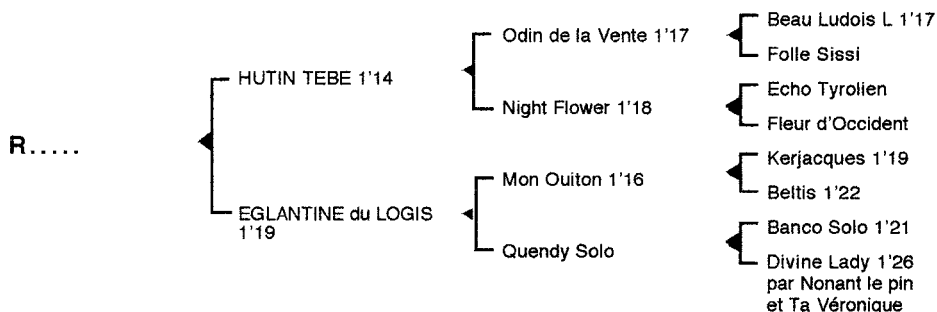

R.....

Mâle bai né le 06.05.05

Fils de **Odin de la Vente** 1'17, **HUTIN TEBE** 1'14 7V, classique, remporta principalement les prix de Cornulier, Louis Forcinat, Edmond Henry, Legoux-Longpré. Il se classa également 2^e des prix Jules Lemonnier, Paul Bastard, 6^e du prix de Cornulier, totalisant 627.049 € de gains. Jeune étalon, ses premiers produits sont des "Q".

1ère mère : EGLANTINE du LOGIS 1'19 (1992), 3 victoires

Naïve Depe (Pélican du Pont), qualifiée

Oh Lady Depe (Flash Meslois)

Persante (Akimi)

Quassetine (L'As de Viretaute)

R..... (Hutin Tébé)

2ème mère : QUENDY SOLO (1982)

Volcan du Logis 1'22 à 4 ans, lauréat en province

Eglantine du Logis 1'19 (voir ci-dessus)

Girella du Logis 1'21 à 3 ans, de nombreux accessits, 3^e à Caen

3ème mère : DIVINE LADY 1'26 (1969), lauréate en province

Jirky Solo 1'21, 7 victoires dont 1 à Vincennes et 1 à Vichy (176.500 F)

Quendy Solo (voir ci-dessus)

4ème mère : TA VERONIQUE 1'26 (1963), plusieurs accessits, issue de la jument **Ilette M**, 3^eme mère du semi classique **Unnamed** 1'15 (prix Gaston de Wazières, Ovide Moulinet, de la Marne)