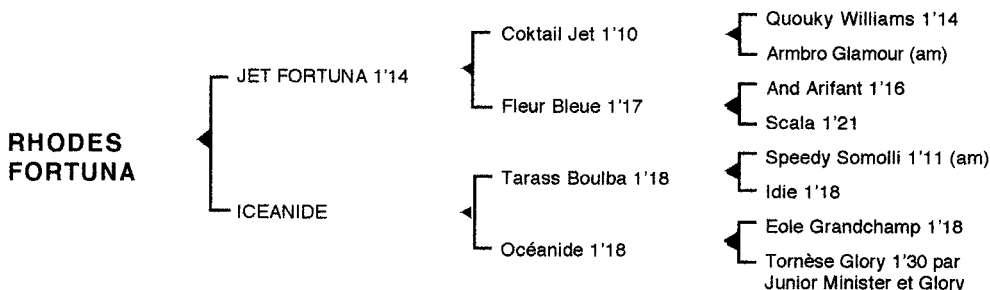

RHODES FORTUNA*Mâle alezan né le 12.02.05*

Fils du classique **Cocktail Jet** 1'10, **JET FORTUNA** 1'14 5V, remporta 5 victoires dont 3 à Vincennes, totalisant 114.665 € de gains. Jeune étalon, ses premiers produits sont des " Q".

1ère mère : ICEANIDE (1996)

Rhodes Fortuna (Jet Fortuna), son 1^{er} produit

2ème mère : OCEANIDE 1'18 4V (1980), 6 victoires dont 2 à Vincennes et 2 à Caen (205.000 F)

Aristo des Barges 1'21 à 4 ans, lauréat et de nombreux accessits en province

3ème mère : TORNESE GLORY 1'30 à 3 ans (1963), 2 victoires à cet âge

Juna 1'20, 10 victoires (192.750 F), mère de **Cima** 1'20 (124.450 F)

Océanide 1'18 (voir ci-dessus)

4ème mère : GLORY (1950), issue de la jument **Vertueuse**, mère de la classique **Sibelle J** 1'18 (prix de La Marne, 5^e du prix de Paris)