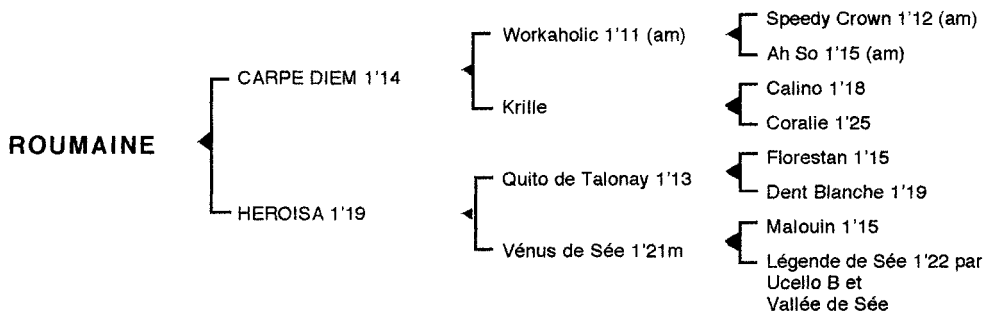

ROUMAINE

Femelle bai brun foncé née le 26.02.05

Fils de l'américain **Workaholic** 1'11, **CARPE DIEM** 1'14 6V, classique, remporta principalement le Critérium des 3 ans, le prix Doynel de Saint Quentin. Il se classa également 3è du prix Marcel Laurent, 4è du prix de la Côte d'Azur, totalisant 1.873.700 F de gains. Il est le père de **Ichao Pierji** 1'16, **Intrépide Joco** 1'17, **Irun du Grammont** 1'16, **Icare Pierji** 1'15, **Ikbir** 1'16, **Inimaginable** 1'14 (classique), **Impulse Meslois** 1'14, **Irina de La Frette** 1'18m, **Idumée du Châtelet** 1'14, **Impact de Livet** 1'13, **Iro Diem** 1'17, **In Diem Vivère** 1'16, **Indien de Gaprée** 1'17, **Idra Pierji** 1'15, **Ivory Merett** 1'17, **Julube** 1'14, **Java de Mormal** 1'15, **Junky du Bellay** 1'13, **Joile de Vauvert** 1'16, **Johnny Atout** 1'17, **Julie Jolie** 1'16, **Jonas de Joudes** 1'18, **Jehan Pierji** 1'16, **Java d'Arry** 1'17, **Keurmoel** 1'15, **Karl de Scey** 1'6, **Karen Pierji** 1'17, **Kara du Verne** 1'17, **Kegeza d'Epléssier** 1'14, **Kaline d'Archies** 1'17, **Kita de Dungy** 1'17, **Kiwadatta** 1'17, **Kello de Ligny** 1'17, **Kaléo Pierji** 1'17, **Kivien d'Archies** 1'17m, **Kangani** 1'17, **Kigalina** 1'17, **Kera** 1'18, **Lord du Pin** 1'14, **Luron des Bois** 1'17, **Liberty du Metz** 1'15, **Leaderfinn** 1'16, **Langoureuse** 1'15, **La Diablesse** 1'17, **Le Diem d'Orgères** 1'15, **Modesty** 1'16, **Maître Chanteur** 1'14, **Mon Désir** 1'14, **Minou des Moulins** 1'17, **Maestro d'Aucelia** 1'16, **Morydiem** 1'15, **Mathilde** 1'17, **Maestro Delchin** 1'16, **Muscadet** 1'14, **Milady du Mexique** 1'15, **Miss Duchesse** 1'17, **Max Ludois** 1'16, **Moulbrizo de Solo** 1'15, **Mon Diem** 1'15, **Navarro du Vivier** 1'15, **Nihil Obstat** 1'19, **Nickel West** 1'17, **Nawaita Queen** 1'18, **Nina d'Huon** 1'17m, **Namchi de Guegue** 1'16, **Newton du Pont** 1'19, **Never de Livet** 1'16, **Nihil Obstat** 1'18, **Nina de Saint Cyr** 1'19, **Océane For Ever** 1'17, **Officier d'Anjou** 1'16, **Okelle Tartifume** 1'21, **Oryx de Monchei** 1'19, **Oxana de Lire** 1'18, **Onaka** 1'19...

1ère mère : HEROISA 1'19 à 3 ans (1995), 2 accessits sur 3 sorties

Napolitaine (Alpha Barbès), à l'entraînement

Phocéan (Carpe Diem)

Roumaine (Carpe Diem), son 3è produit

2ème mère : VENUS de SEE 1'21m à 4 ans (1987), lauréate à Cabourg, 2è à Caen

Luna Nueva 1'18 à 3 ans, 1 victoire et 3 accessits sur 5 sorties (12.281 €)

Milliora du Boulay 1'18 3V, 3 victoires dont 1 à Vincennes (26.340 €)

3ème mère : LEGENDE de SEE 1'22 (1977) 6 victoires (133.250 F)

Avenir de Sée 1'12 à 5 ans, classique, 11 victoires dont 6 à Vincennes et 4 à Enghien, lauréat du Critérium des 5 ans, des prix de Washington, Roederer, Guy Le Gonidec, de Genève, 2è du Critérium Continental, des prix Camille Blaisot, Ariste Hernard, Marcel Laurent, de Milan, 3è des prix Louis Jariel, de Croix, Paul Leguerré (3.741.820 F) étalon

Diplomate de Sée 1'15, 11 victoires dont 2 à Vincennes et 3 à Enghien (898.460 F)

Esperance de Sée 1'18 à 4 ans, lauréate à Cagnes sur Mer, 2è à Enghien (118.500 F), mère de **Kama du Fossé** 1'16 (23.136 €)

4ème mère : VALLEE de SEE (1965)