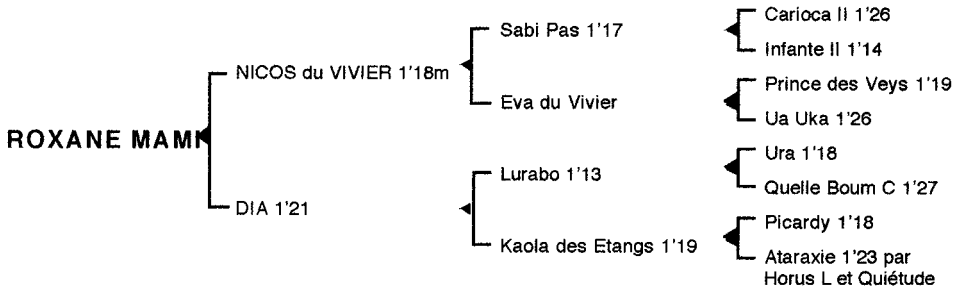

# ROXANE MAMI

Femelle alezane né le 22.04.05

Fils du grand sire **Sabi Pas** 1'17, propre frère du champion **Kronos du Vivier** 1'18m, **NICOS du VIVIER** 1'18m semi classique, remporta principalement les prix Céneri Forcalnet et Jacques Olry. Il est le père de **Un Beau Brun** 1'15, **Une Caudressienne** 1'17m, **Une d'Hercia** 1'17, **Ucos d'Avignère** 1'17, **Ufa** 1'13, **Ukai de Monchel** 1'18m, **Valkyria** 1'18, **Vaillante de Braye** 1'14, **Vassiliana** 1'18m, **Viking de Bretagne** 1'17, **Voyage en Douce** 1'16, **Vicosia** 1'18, **Aurevert** 1'17m, **Artcurial** 1'17, **Antillaise** 1'16, **Abrirot du Laudot** 1'12, **Ascoli** 1'16, **Aldo des Champs** 1'18m, **Amitié** 1'15, **Adieu Mabon** 1'16, **Aurore d'Yléa** 1'17, **Brenda du Bois** 1'16, **Brummel** 1'14, **Cristal de la Crau** 1'17, **Crackva** 1'17, **Choupina** 1'17, **Comme d'Habitude** 1'16, **Cadoudai** 1'18m, **Castel du Clos** 1'17, **Correos** 1'16, **Circé des Essarts** 1'17, **Capri d'Aval** 1'17, **Diane de La Frette** 1'17, **Deresa** 1'17, **Dog House** 1'17, **Dusty Clairchamp** 1'18m, **Djlmj du Breucq** 1'17, **Danae Grandchamp** 1'17m, **Ecrit** 1'16, **Erkis de Waldam** 1'17, **Elche d'Espagne** 1'15, **Eclair du Bessin** 1'17, **Eastbourne** 1'15, **Février** 1'16, **Fier d'Yléa** 1'16, **Fleur d'Arbaz** 1'16, **Fanny du Buhot** 1'15, **Finish du Coglais** 1'14, **Fanfan Daumonière** 1'16m, **Fedora du Gault** 1'15, **Fluogo** 1'16, **Fanon du Vivier** 1'14, **Grain de Sable** 1'16, **Grillon du Sebec** 1'14, **Get du Laudot** 1'15, **Gabardine** 1'17, **Gai d'Hautmonière** 1'12, **Gienan de La Noé** 1'17, **Gaïa du Ponchet** 1'14, **Gadget du Vivier** 1'15, **Grog Verveine** 1'14, **Hercule du Fossé** 1'17, **Hetman du Châtelet** 1'15, **Hoté des Essarts** 1'15, **Iris du Caieu** 1'14, **Ios** 1'15, **Intox du Fossé** 1'15, **Ile Saint Louis** 1'16, **Icos** 1'14, **Imfigo** 1'15, **Ippon Querqueville** 1'17m, **Icare des Iles** 1'13, **Jardeheu** 1'15, **Joker de Canisy** 1'16, **Jaïko des Brousses** 1'14, **Jump Stream** 1'16, **Jicosane** 1'16, **Jipsie du Ptach** 1'16, **Kyrielle de Geison** 1'17, **Kwani Maj** 1'18m, **Kemi des Gossats** 1'17m, **King Kong d'Arbaz** 1'15, **Klitter du Cadran** 1'16, **Lara de Mone** 1'17, **Léon du Fossé** 1'13, **Louvetier** 1'17, **Lola de Pommeraye** 1'17, **Lotus du Boulois** 1'16, **Licos du Courtille** 1'17, **Mycose d'Osny** 1'17 ...