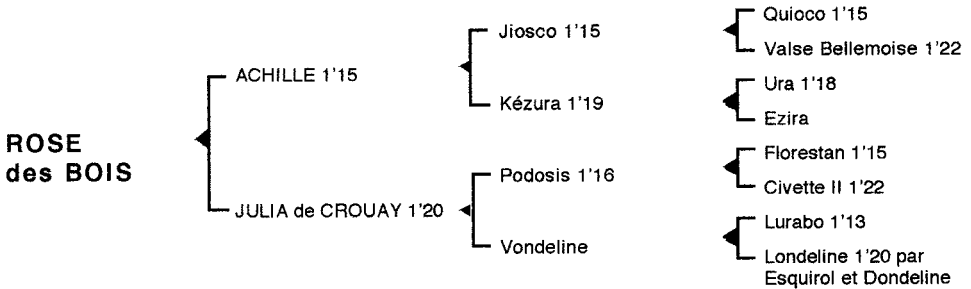

ROSE des BOIS*Femelle alezane née le 24.03.05*

Fils de **Jiosco** 1'15, **ACHILLE** 1'15, remporta 10 victoires à Vincennes dont les prix Heloise et Emile Allix Courboy totalisant 2.146.200 F de gains. Il est le père de **Jetty Girl** 1'15, **Joa de Bel Ouvre** 1'13, **Joyeuse d'Eicée** 1'16, **Jacobin** 1'19m, **Jessica des Portes** 1'15, **Julio de Vire** 1'18m, **Jellico** 1'19, **Jaguar Bethune** 1'14, **Jasmin Plaisir** 1'14, **Jade du Dollar** 1'16m, **Kiss Of Fire** 1'16, **Kinz Mars** 1'18, **Karl Boréalis** 1'15, **Koussaka** 1'16, **Karl Boréalis** 1'16, **Kansas de Chenu** 1'17m, **Kella Fair** 1'15, **Korine du Lombart** 1'15m, **Kriolaïse** 1'13 classique, **Kiss Me du Flo** 1'16, **Kankan des Portes** 1'15, **Kaid du Limesle** 1'19, **Kinz Mars** 1'18, **Kito d'Ouville** 1'17m, **Kubéra** 1'14, **Kastel des Noues** 1'15, **Léa du Flo** 1'19, **Ladye de Grimout** 1'14, **Littoral** 1'18, **Lolita d'Apiro** 1'17, **Lurano** 1'13, **Let's Go Home** 1'14, **Lovely Mab** 1'15, **Lupin Maxentais** 1'15, **Lutin du Val** 1'15, **Maya Boréalis** 1'16, **Magalie du Dollar** 1'17, **Marina Royale** 1'17, **Machille Fross** 1'18, **Naquiline** 1'15, **Nachille des Prés** 1'17, **Natif de Banville** 1'19, **Need to Go** 1'16, **Nanti** 1'16, **Nuit de la Marfée** 1'16, **Nachille** 1'19m, **Natif de Gaprée** 1'16m, **Ninon de Forges** 1'19, **Niosco Séreda** 1'16, **Oui Oui de Briouze** 1'19, **Oviédo Vici** 1'16, **Ouragan du Moncel** 1'18m, **Oer de Saint Léger** 1'20, **Obrune** 1'17, **Oléval** 1'18 ...

1ère mère : JULIA de CROUAY 1'20 (1997), plusieurs accessits

Quassia du Parc (Hêtre Vert)

Rose des Bois (Achille), son 2è produit

2ème mère : VONDELINÉ (1987)

Fugueuse 1'22, plusieurs accessits

Julia de Crouay 1'20 (voir ci-dessus)