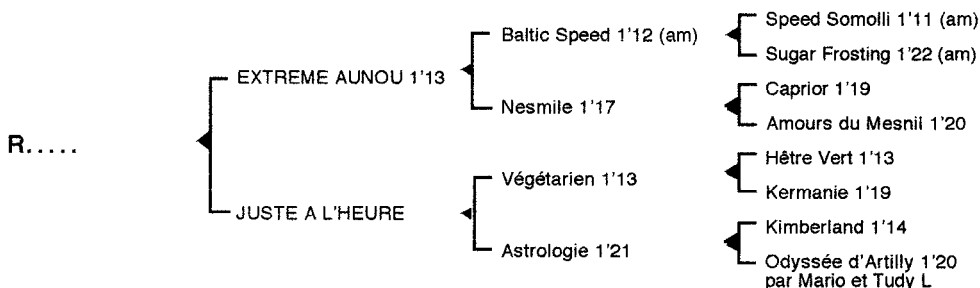

R.....*Femelle baie née le 14.04.05*

Fils de l'américain **Baltic Speed** 1'11, **EXTREME AUNOU** 1'13 5V, semi classique, remporta plusieurs victoires à Vincennes. Il se classa également 2è du prix Henri Levesque, 3è des prix Paul Karle, Paul Viel, 4è du prix Ovide Moulinet, 5è du prix Guy Le Gonidec, totalisant 1.741.920 F de gains. Il est le père de **Leader de Monchel** 1'16, **Lumière du Comtal** 1'14, **Lais du Bourg** 1'19, **Lily Kuky** 1'17, **Lakeba** 1'16, **Loko Motto** 1'16, **Lutin de France** 1'17, **Lutin Atout** 1'18, **Little Extrême** 1'18, **Laka de Guez** 1'15, **La Rose Tellor** 1'18, **Land Dry** 1'17, **L'Extrême du Cygne** 1'16, **Luna d'Odyssee** 1'16, **Lynx de Naga** 1'16, **Luis Wood** 1'15, **Lutin Atout** 1'15, **Légende d'Atout** 1'16, **Liravana** 1'18, **Miska des Rondes** 1'14 (2ème du Critérium des Jeunes), **Moorée d'Orgères** 1'15, **Messire de Janvrin** 1'17, **Mon Premier Céhère** 1'14, **Modescalys** 1'16, **Mighty Joe** 1'16, **Mazepa** 1'15, **Melly Charm** 1'17, **Mac Kindley** 1'14, **Miss de la Sauge** 1'15, **Mickaël Rush** 1'19m, **Minou de la Croix** 1'17, **Noky Swing** 1'14, **Northwood** 1'15, **Nice to Meet You** 1'17, **Noë d'Ostal** 1'17, **Nuclide Tivoli** 1'15, **Nanyuki de Monchel** 1'16, **Nymphé d'Olivérie** 1'17, **Onie Maker** 1'16, **Oannie** 1'16m, **Olencia** 1'17, **Oh Butterfly** 1'20, **Ouragan des Prés** 1'17, **Oriane de Guez** 1'17, **Orson** 1'17, **Oscara** 1'18, **Oréade Turgot** 1'20m...