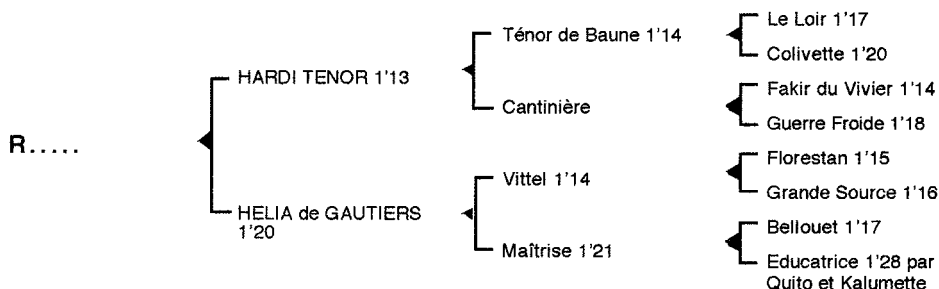

R.....*Mâle bai brun né le 06.03.05*

Fils du classique **Ténor de Baune** 1'14, **HARDI TENOR** 1'13, semi classique, 10 victoires dont 5 à Vincennes et 2 à Enghien, remporta principalement le prix de la Méditerranée. Il se classa également 2è du prix de La Haye, 3è des prix de Buénos Aires et Robert Auvray, totalisant 391.520 € de gains. Jeune étalon, ses premiers produits sont des " P ".

1ère mère : HELIA de GAUTIERS 1'20 à 3 ans (1995), lauréate en province

Opaulo de Gautiers (Don Paulo)

Punch de Gautiers (Hardi Ténor), qualifié

Quélia de Gautiers (Gatsby de Vive)

R..... (Hardi Ténor), son 4è produit

2ème mère : MAITRISE 1'21 (1978), 5 victoires dont 2 à Vincennes (141.800 F)

Alors Normand 1'19 4V, 2 victoires (114.650 F)

Boy de Gautiers 1'16 à 4 ans, 6 victoires dont 1 à Vincennes et 1 à Cabourg (380.630 F)

Marcillac (315.010 F), **Ulka** 1'18; grand-mère de **Icare de Mareuil** 1'15 (95.360 €)

Laguiole 1'23, 2 victoires

Maîtrise 1'21 (voir ci-dessus)

4ème mère : KALUMETTE 1'23 (1954), 19 victoires

Carabinier 1'20 4V, semi classique, 6 victoires dont 2 à Vincennes, 2è du prix Ernest Le Comte, 5è du prix