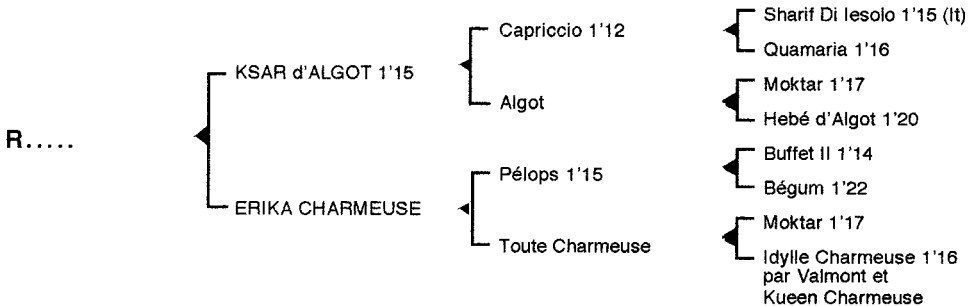

R.....

Mâle alezan né le 20.04.05

Fils de **Capriccio** 1'12, **KSAR d'ALGOT** 1'15 3 V, classique, remporta principalement les prix Paul Viel et Emmanuel Margouty. Il se classa également 2e du prix Louis Cauchois, 3e du prix Paul Karle, 4e du prix Henri Cravoisier, 5eme des prix Kalmia, Ephrém Houel, 6eme du Critérium des Jeunes, du prix Capucine, 7eme du Critérium des 3 ans totalisant (182.664 €) de gains. Jeune étalon, ses premiers produits sont des " R ".

1ère mère : ERIKA CHARMEUSE (1992)

Idole Charmeuse (Jet du Vivier) morte accidentellement à 10 mois

Jolie Charmeuse 1'16 4V (Nevalo) 5 victoires dont 3 à Vincennes et 1 à Caen (87.807 €)

Ketty Charmeuse (Hêtre Vert) accidentée à 1 an - poulinière

Nadine Charmeuse (Vittel)

Ophélie Charmeuse (Hêtre Vert), qualifiée

Poupée Charmeuse (Hêtre Vert) à l'entraînement

R..... (Ksar d'Algot)

2ème mère : TOUTE CHARMEUSE (1985)

Erika Charmeuse (voir ci-dessus)

Great Charmer 1'15 5 V, 8 victoires dont 5 à Vincennes (722.200 F)

3ème mère : IDYLLE CHARMEUSE 1'16 (1974) classique, 9 victoires à Vincennes dont les prix de

Vincennes, Louis Tillay, de Basly, des Centaures, Philippe du Rozier, Hervé Céran Maillard, 3e des Critériums des 5 ans, des prix du Président de la République, des Elites, des Ducs de Normandie, de Pardieu, Léon Tacquet, 4e du prix de Cornulier (1.408.800 F).

Soirée Charmeuse 1'20, 2 victoires, plusieurs accessits à Vincennes, mère de **Emerille** 1'17 (162.700 F),

Milady Sautonne 1'16 (15.320 €); grand-mère de **Lynx** 1'17 (35.240 €), **Milord Drill** 1'12 5 V (133.760 €),

Murano 1'17m (30.680 €), **Nymphe** 1'15 (19.670 €)

Toute Charmeuse (voir ci-dessus)

Ulla Charmeuse 1'18 4 V, 3 victoires dont 1 à Vincennes et 1 à Caen (303.550 F)

Veillée Charmeuse 1'15 7 V, s. clas, 8 victoires dont 6 à Vincennes, 3e des prix J. Thibaul, C. Hervieu, 5e du prix H. Houel, de l'Eliminatoire du Gd Prix de l'UET (1.439.550 F) mère de **Le Retour** 1'13 (173.120 €), **Marco Charmeur** 1'17 (24.710 €)

Beau Charmeur 1'16 3 V semi classique, 4 victoires, 2e du prix Pierre Plazen (507.200 F)

Fière Lignée 1'18 4V, 4 victoires dont 1 à Vincennes (232.500 F)

Gage d'Amour 1'18m 4 V, 5 victoires dont 2 à Vincennes et 1 à Caen (322.540 F)

Souche maternelle classique remontant à la jument **LADY PIERCE** dont sont issus de nombreux champions : **Reine Charmeuse** 1'24 (prix du Président de la République, de Vincennes, des Centaures), **La Charmeuse** 1'16 (prix des Elites), **Aigle Noir** 1'18 (Critériums des Jeunes, des 3 ans), **Oursi** 1'12 (prix d'Amérique 4 fois, de France 3 fois, de Paris, René Ballière 2 fois, de l'Etoile, de Sélection, Critériums des Jeunes et des 5 ans), **Vourasie** 1'12 (prix de Paris 2 fois, 2e du prix d'Amérique), **Rangone** 1'15 (Critérium Continental), **Dream With Me** 1'14m (prix de Cornulier 2 fois, de Paris, des Centaures), **Fortuna Fant** 1'15 (Critérium des Jeunes)...