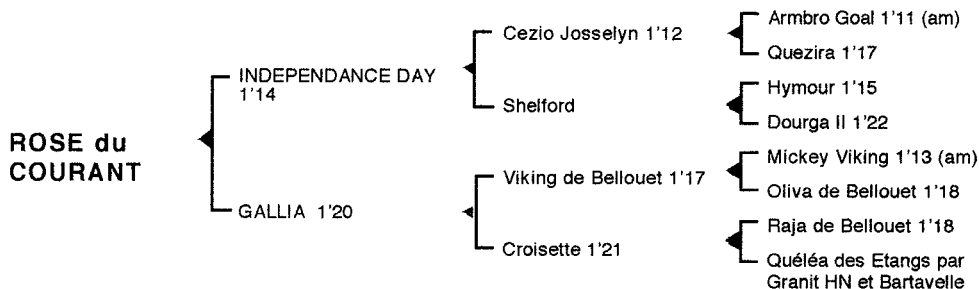

ROSE du COURANT*Femelle alezane née le 03.04.05*

Fils du franco-américain **Cezio Josselyn** 1'12, **INDEPENDANCE DAY** 1'14 5V, remporta 9 victoires dont 5 à Vincennes et 1 à Enghien, totalisant 178.024 € de gains. Jeune étalon, ses premiers produits sont des "Q".

1ère mère : GALLIA 1'20 à 4 ans (1994), 2 victoires

Naos Blond 1'19 à 3 ans (Gazouillis), 3 accessits dont 2 secondes places (3 sorties)

Océane du Courant (Hibiscus du Rib, à l'entraînement

Qualin du Courant (Flash de Cossé)