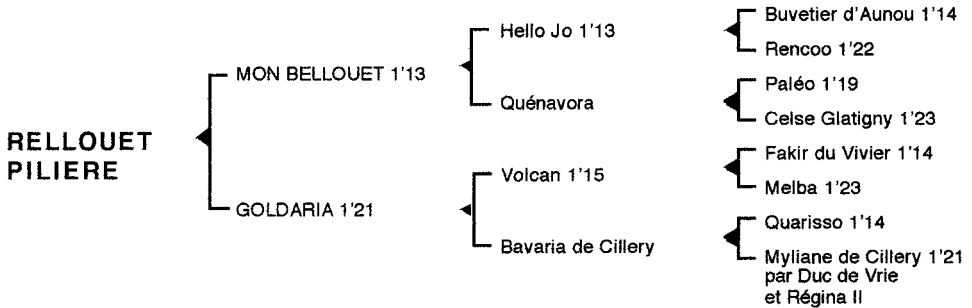

**RELOUET PILIERE***Mâle alezan né le 05.04.05*

Fils du classique **Hello Jo** 1'13, **MON BELLOUET** 1'11 à 5 ans, classique, remporta principalement les prix Victor Régis, Kalmia, Paul Viel et Maurice de Gheest. Il se classa également 2è du Championnat Européen des 3 ans, des prix Jules Thibaut, Pierre Plazen, Emmanuel Margouty, 4è du prix de L'Etoile, du Critérium de Vitesse de Basse-Normandie, 5è des prix Octave Douesnel, Marcel Laurent, de Milan, Gaston Brunet, 6è du Critérium des 4 ans, totalisant 433.950 € de gains. Jeune étalon, ses premiers produits sont des " R ".

**1ère mère : GOLDARIA** 1'21 à 3 ans (1994), 2 victoires  
**Osvaldo de Piquet** (Valdo de la Besvre)  
**Paloma de Piquet** (Game Jet), à l'entraînement  
**Queldaria Pilière** (Game Jet)  
**Relouet Pilière** (Mon Bellouet)

**4ème mère : REGINA II** 1'23 4 V (1961) 3 victoires dont 1 à Vincennes. Issue de la semi classique **Fort de France R** (3è du prix de Buénos Aires), 4è des prix d'Eté, de La Haye), mère des classiques **Tiki R** 1'17 (Critérium Continental, prix de L'Etoile), **Véronique R** 1'17 (2è du prix de L'Etoile, 3è des prix d'Amérique, de Paris, du Championnat Européen) et grand'mère du classique **Klon Klon** 1'18 (prix de Normandie, 2è du prix des Elites. N'eût que 3 produits :  
**Brouillonne**, mère de **Loustic de La Tour** 1'16 classique, prix de Vincennes, des Centaures, des Elites, 2è du prix du Président de la République, de Cornulier, 3è du Critérium Continental (2.217.500 F) étalon  
**Francetta**, grand mère de **Qualie de Vrie** 1'18 (217.550 F)  
**Myliane de Cillery** 1'21 (voir ci dessus)