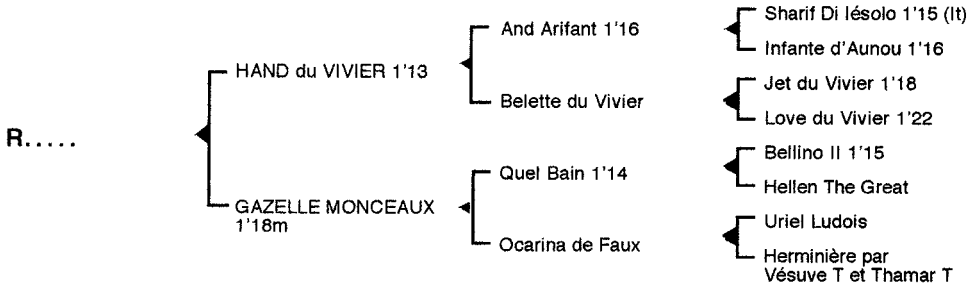

R.....*Mâle bai né le 15.05.05*

Fils du classique **And Arifant** 1'16, **HAND du VIVIER** 1'13 4 V, semi classique, remporta principalement les prix Gaston Brunet, Gaston de Wazières, Ephrém Houel, de Tonnac Villeneuve, Charles Tiercelin. Il se classa également 3è des prix Marcel Laurent, Abel Bassigny, 5è du prix Ariste Hémarid totalisant 2.239.000 F de gains. Il est le père de **Nazca du Vivier** 1'15, **Nectarine** 1'16, **Nidra Pierji** 1'14, **Néric de L'Ain** 1'17, **Nenin du Vivier** 1'19, **Nuit de Feu** 1'14, **Newport Jet** 1'17, **Nymphe d'Hermès** 1'15, **Niky de Vonnas** 1'17m, **Niky des Vaux** 1'18m, **Natif de Blay** 1'15, **Néophyte** 1'18, **Nouvelle Blonde** 1'19, **Olifant** 1'15, **Onde** 1'18, **Outstanding** 1'19, **Omalet** 1'16, **Orky de L'Ain** 1'16, **Orhanda** 1'16, **Oily de Cahot** 1'17, **Ordine du Verger** 1'20, **Oh Josselyn** 1'15, **Ophélie de Brévoil** 1'20, **Olla du Vivier** 1'21, **Oakland For Ever** 1'17m, **Ovation Classique** 1'18, **O'Hara Jet** 1'21, **Ozo Ror** 1'19, **Ode à la Pluie** 1'21, **Onward du Digéon** 1'19m, **Origan du Vivier** 1'17, **Ordine du Quenne** 1'20, **O' Hara Jet** 1'16, **Osée de Brévoil** 1'19...

2ème mère : OCARINA de FAUX (1980). N'eût que 3 produits :
Champ d'Honneur 1'20m à 5 ans, 2 victoires dont 1 à Caen, 4è et 5è à Vincennes (121.450 F)
Emblème Monceaux 1'22 à 3 ans, placé en province
Gazelle Monceaux 1'18m 5V, (voir ci-dessus)