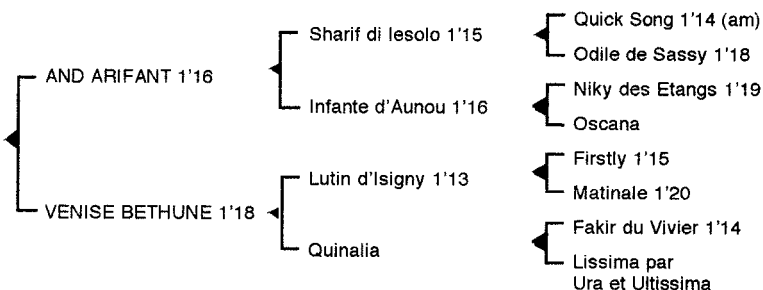

RAPIDE VENESI

Mâle bai né le 01.04.05

**RAPIDE
VENESI**

Fils du crack étalon italien **Sharif di lesolo** '15 et de la championne **Infante d'Aunou** '16, **AND ARIFANT** '16 3 V, classique remporta principalement le prix Céneri Forcinal. Il se classa également 2è des prix Charles Tiercelin, Pierre Plazen, 3è des prix Jacques Olry, Victor Régis, 4è du Critérium des 3 ans, des prix de Vincennes, Jules Thibault, 5è du prix du Président de la République, du St Léger des Trotteurs, totalisant 1.603.500 F de gains. Il est le père de **Fan Quick** '14m, **Fly Mourotaise** '13, **Fortuna Fant** '15, **Fiesque** '15, **Fast du Gillet** '13, **Faribole Jet** '13, **Fébrile** '14, **Fouline du Ruisseau** '14, **Fan d'Odysée** '15m, **Fidjia** '15, **Fresque** '16, **Fluchon** '14, **Fulvius** '14, **Goetmals Wood** '11, **Gabaa** '14, **Ginger Lady** '15, **Grafin Somolli** '16, **Golden Lee** '14, **Glamour Jet** '14, **Galant du Donjon** '12, **Graal du Douétil** '16m, **Grisbi May Be** '15, **Goldorack** '15, **Hand du Vivier** '13, **Hugo du Bossis** '13, **Hariotta** '16, **Herba Bourbon** '12, **Handsome Boy** '14, **Houston** '15, **High Fidelity** '13, **Homélie des Sarts** '15, **Ibis Blue** '14, **Iphicles de Béval** '15, **Infant du Bossis** '11, **Intrépide d'Avril** '12, **If You Want** '16, **Ix and Arifant** '13, **Inès Fant** '15, **Jarifante Speed** '15, **Jolie Fortuna** '14, **Joram d'Elbe** '14, **Jaimallne** '14, **Jarifa d'Em** '16, **J'attends Fan** '15, **John Arifant** '11, **Jarifant de Carsi** '14, **Jean Perrine** '14, **Kadette Eclatante** '13, **Kaiser Soze** '12, **Ker Pellois** '16, **Kalifant de Jemma** '15, **Key Biscayne** '15, **Lear Fan** '13, **Land du Coglais** '13, **Land du Vivier** '15, **Land Havaroché** '15, **Leader Coulonces** '16, **Lord de L'Aron** '15, **Land Ringeat** '16, **Lisio Josselyn** '15, **L'Atlas** '14, **Léonardo de la Noé** '15, **Lewis Somolli** '15, **Montréal** '14, **Marcus d'Enfer** '14, **Margaux Meunerie** '15, **Millenium Wood** '14, **Majesté Castelets** '15m, **Milton du Châtelet** '15, **Mara Bourbon** '11, **Mah Jong du Vivier** '15, **Mille et Une Nuits** '13, **Mister Blue** '13, **Matanzas** '18, **Now Together** '16, **Nuage de Crépon** '16, **North America** '15, **Negresco Turgot** '18, **Nita de la Vallée** '17, **New Life** '14, **Not Alone** '16, **Napouie** '16, **Never Forget** '18m, **Norton des Champs** '16, **Nana du Caieü** '16, **Nova du Closet** '17, **Niko des Jacquots** '16, **Nuage d'Automne** '15, **Orelady** '15, **Orée Bourbon** '16, **Ouragan des Douets** '16, **Orion du Lys** '16, **Ozark** '15, **Océark** '16...

1ère mère : VENISE BETHUNE '18 (1987) 3 victoires dont 1 à Enghien, de nombreux accessits à Vincennes dont 1 seconde place (344.960 F)

Intrépide d'Avril '12 à 6 ans (And Arifant), 7 victoires dont 4 à Vincennes et 2 à Cagnes-sur-Mer (252.322 €) étalon

Jémille Royale '15 à 6 ans (And Arifant), 3 victoires dont 1 à Caen, 3è à Vincennes (47.105 €)

Kind Venesi '19 à 3 ans (Défi d'Aunou), 2 victoires, 3è à Enghien (13.263 €), 6 courses disputées

Longing Venési '19 à 3 ans (Cappriccio), 2 victoires

Nobel Venési (Extrême Dream)

Olympic Venési (Goetmals Wood)

Quito Venési (And Arifant)

Rapide Venési (And Arifant)

2ème mère : QUINALIA (1982) mère de 7 produits dont :

Unaia '23, a couru, mère de **Eclair de Marigny** '21, **Jet de Marigny** '19, **Monjaky de Marigny** '20 (13.810 €)

Venise Bethune '18 (voir ci dessus)