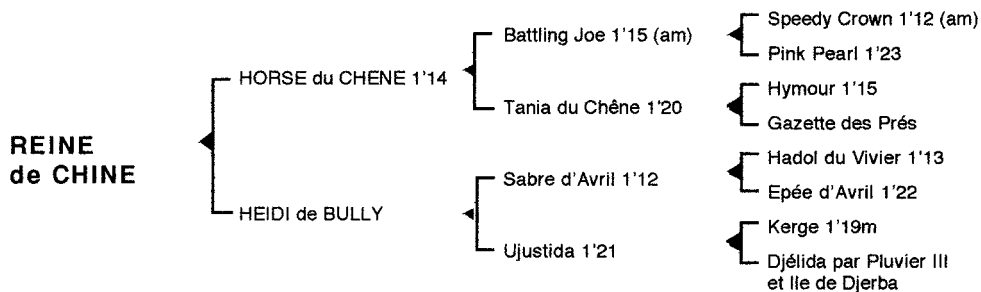

REINE de CHINE*Femelle baie née le 10.05.05*

Fils de l'américain **Battling Joe** 1'15, **HORSE du CHENE** 1'14 7V, 7 victoires dont 4 à Vincennes et 1 à Enghien, totalisa 133.757 € de gains. Jeune étalon, ses premiers produits sont des " Q ".

1ère mère : HEIDI de BULLY (1995), qualifiée en 1'19

Nanco de Chine (Banco), accidenté

Prodige de Chine (Jag de Bellouet), à l'entraînement

Quetty de Chine (Jasmin de Flore)

Reine de Chine (Horse du Chêne), son 4è produit