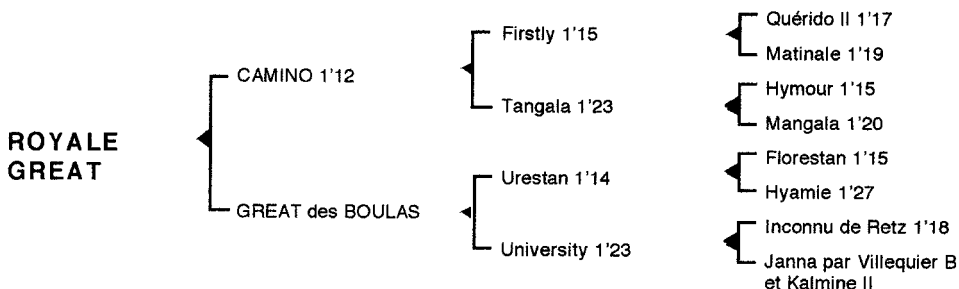

# ROYALE GREAT

Femelle baie née le 26.04.05

Fils du classique **Firstly** 1'15, **CAMINO** 1'12, classique, remporta principalement les prix Ovide Moulinet, de Milan, de Genève, Paul Leguerey et Phaéton. Il se classa également 2° du Critérium des 5 ans, Continental, des Jeunes, des prix de l'Étoile, d'Été, Roederer, Louis Dubu, de Tonnac Villeneuve, Kalmia, 3° des prix de l'Atlantique, Charles Tiercelin, 4° des prix de sélection, de Paris, Gaston Brunet, 5° des prix d'Amérique, de France, totalisant 6.994.190 F de gains. Il est le père de **Jomélie Dessuti** 1'14, **Jottarus** 1'15, **Jimmy Mesloise** 1'16, **Joska de Bellande** 1'18, **Joyau de La Vallée** 1'19m, **Jessie Jolie** 1'16, **Jimmy d'Ar** 1'17, **Jaguar des Malines** 1'20, **Jolie Brise Bocain** 1'15, **Jenny d'Arcy** 1'18, **Kichenotte Jolie** 1'14, **Kif Ourasi** 1'18, **Kalise** 1'17, **Kara d'Arcy** 1'17, **Otto de Touchyvon** 1'19, **Odyssée d'Isques** 1'21, **Oxford Luxor** 1'16, **Origine Noirieux** 1'18, **Ofranle Bleue** 1'21, **Osмосe de Mil** 1'20, **Oklaoма Jet** 1'21, pas de produits "L", "M", et "N". A fait la monte en Suède.

## 1ère mère : GREAT des BOULAS (1994)

**New Great** 1'21 à 3 ans (Capital), de nombreux accessits  
**Or de Chine** (Fac Similé)  
**Quanelle** (Fac Similé)  
**Royale Great** (Camino)