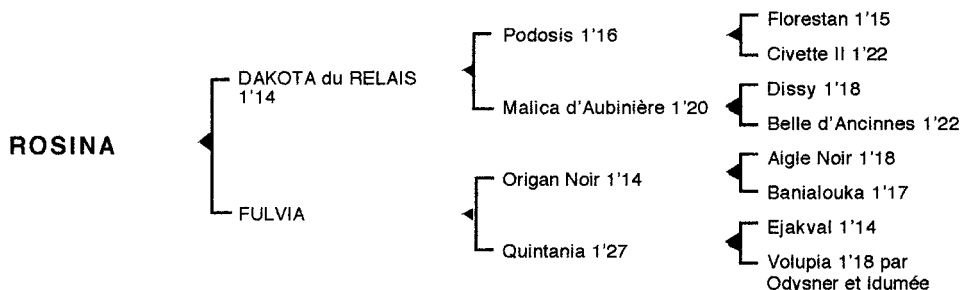

**ROSINA**

Femelle baie née le 27.02.05

Fils du classique **Podosis** 1'16, **DAKOTA du RELAIS** 1'14 8V remporta 8 victoires dont 3 à Vincennes et 2 à Enghien, totalisant 1.547.000 F de gains. Il est le père de **Nimba de Brou** 1'20, **Nikita du Relais** 1'19...

**1ère mère : FULVIA (1993)**

**Néloaden** (Lutin d'Isigny), blessée  
**Oléadène** (Carrousel), à l'entraînement  
**Pour le Plaisir** (Héros du Mans)  
**Qulvia** (Jackpot du Relais)  
**Rosina** (Dakota du Relais)

**2ème mère : QUINTANIA 1'27 à 3 ans (1982), placée en province**

**Britannicus** 1'20 à 5 ans, 3 victoires (161.600 F)  
**Claudius** 1'17 5V, 4 victoires, 3è à Vincennes (233.850 F)  
**Drucilla** 1'16 à 5 ans, 4 victoires dont 1 à Cagnes-sur-Mer, 4è à Vincennes (360.810 F), mère de **Opraho du Ravary** 1'19m 3V (13.310 €)  
**Fulvia** (voir ci-dessus)  
**Germanicus** 1'18 à 3 ans, plusieurs accessits  
**Icarius** 1'15 6V, 6 victoires dont 3 à Cagnes-sur-Mer, 2è à Vincennes (159.330 €), exporté en Suisse  
**Kolmia** 1'14 7V, 2 victoires dont 1 à Vincennes (95.705 €)

**3ème mère : VOLUPIA 1'18 (1965), 8 victoires dont 4 à Vincennes et 3 à Enghien, lauréate du prix de Genève**

**Nomius** 1'17, 7 victoires dont 1 à Vincennes et 2 à Enghien (391.900 F)  
**Persius** 1'18 5V, 8 victoires dont 2 à Vincennes (362.800 F)  
**Quintania** 1'27 à 3 ans (voir ci-dessus)