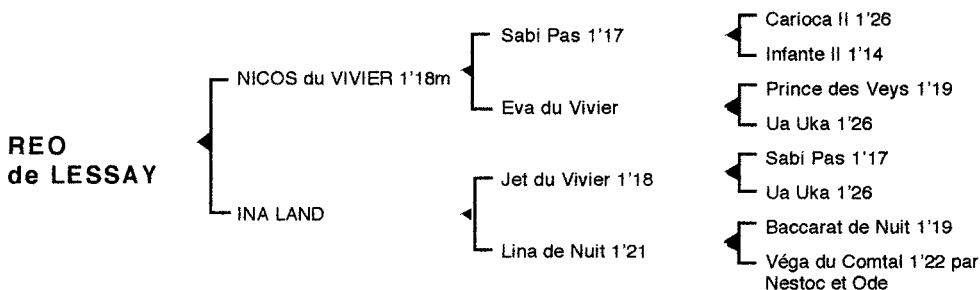

**REO de LESSAY***Mâle bai né le 09.03.05*

Fils du grand sire **Sabi Pas** 1'17, propre frère du champion **Kronos du Vivier** 1'18m, **NICOS du VIVIER** 1'18m semi classique, remporta principalement les prix Céneri Forcal et Jacques Olry. Il est le père de **Un Beau Brun** 1'15, **Une Caudressienne** 1'17m, **Une d'Hercia** 1'17, **Ucos d'Avignère** 1'17, **Ufa** 1'13, **Ukaï de Monchel** 1'18m, **Valkyria** 1'18, **Vallante de Braye** 1'14, **Vassiliana** 1'18m, **Viking de Bretagne** 1'17, **Voyage en Douce** 1'16, **Vicosia** 1'18, **Aurevert** 1'17m, **Artcurial** 1'17, **Antillaise** 1'16, **Abricot du Laudot** 1'12, **Ascoli** 1'16, **Aldo des Champs** 1'18m, **Amitté** 1'15, **Adieu Mabon** 1'16, **Aurore d'Yléa** 1'17, **Brenda du Bois** 1'16, **Brummel** 1'14, **Cristal de la Crau** 1'17, **Crackva** 1'17, **Choupina** 1'17, **Comme d'Habitude** 1'16, **Cadoudal** 1'18m, **Castel du Clos** 1'17, **Correos** 1'16, **Circé des Essarts** 1'17, **Capri d'Aval** 1'17, **Diane de La Frette** 1'17, **Deresa** 1'17, **Dog House** 1'17, **Dusty Clairchamp** 1'18m, **Djimy du Breucq** 1'17, **Danae Grandchamp** 1'17m, **Ecrit** 1'16, **Erkis de Waldam** 1'17, **Elche d'Espagno** 1'15, **Eclair du Bessin** 1'17, **Eastbourne** 1'15, **Février** 1'16, **Fier d'Yléa** 1'16, **Fleur d'Arbaz** 1'16, **Fanny du Buhot** 1'15, **Finish du Coglais** 1'14, **Fanfan Daumonière** 1'16m, **Fedora du Gault** 1'15, **Fluogo** 1'16, **Fanion du Vivier** 1'14, **Grain de Sable** 1'16, **Grillon du Sebec** 1'14, **Get du Laudot** 1'15, **Gabardine** 1'17, **Gai d'Hautmonière** 1'12, **Glenan de La Noé** 1'17, **Gaïa du Ponchet** 1'14, **Gadget du Vivier** 1'15, **Grog Verveine** 1'14, **Hercule du Fossé** 1'17, **Hetman du Châtelet** 1'15, **Hote des Essarts** 1'15, **Iris du Caïeu** 1'14, **Ios** 1'15, **Intox du Fossé** 1'15, **Ile Saint Louis** 1'16, **Icos** 1'14, **Infixgo** 1'15, **Ippon Querqueville** 1'17m, **Icare des Iles** 1'13, **Jardeheu** 1'15, **Joker de Canisy** 1'16, **Jaïko des Brousses** 1'14, **Jump Stream** 1'16, **Jicosane** 1'16, **Jipsie du Ptach** 1'16, **Kyrielle de Digeon** 1'17, **Kwani Maj** 1'18m, **Kemi des Gossets** 1'17m, **King Kong d'Arbaz** 1'15, **Kilter du Cadran** 1'16, **Lara de Mone** 1'17, **Léon du Fossé** 1'13, **Louvetier** 1'17, **Lola de Pommeraye** 1'17, **Lotus du Boulois** 1'16, **Licos du Courtille** 1'17, **Mycose d'Osny** 1'17 ...