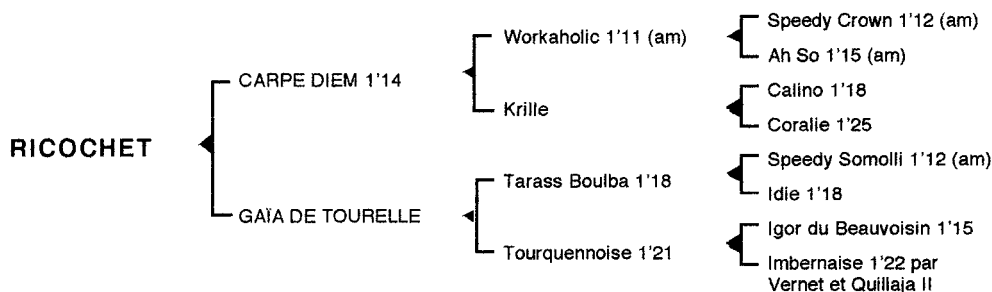

RICOCHET*Mâle alezan né le 12.03.05*

Fils de l'américain **Workaholic** 1'11, **CARPE DIEM** 1'14 6V, classique, remporta principalement le Critérium des 3 ans, le prix Doynel de Saint Quentin. Il se classa également 3è du prix Marcel Laurent, 4è du prix de la Côte d'Azur, totalisant 1.873.700 F de gains. Il est le père de **Ichao Pierji** 1'16, **Intrépide Joce** 1'17, **Irun du Grammont** 1'16, **Icare Pierji** 1'15, **Ikbir** 1'16, **Inimaginable** 1'14 (classique), **Impulse Meslois** 1'14, **Irina de La Frette** 1'16m, **Idumée du Châtelet** 1'14, **Impact de Livet** 1'13, **Iro Diem** 1'17, **In Diem Vivère** 1'16, **Indien de Gaprée** 1'17, **Idra Pierji** 1'15, **Ivory Merett** 1'17, **Jujube** 1'14, **Java de Mormal** 1'15, **Junky du Bellay** 1'13, **Jolie de Vauvert** 1'16, **Johnny Atout** 1'17, **Julie Jolie** 1'16, **Jonas de Joudes** 1'18, **Jehan Pierji** 1'16, **Java d'Arry** 1'17, **Keurmoel** 1'15, **Karl de Scey** 1'16, **Karen Pierji** 1'17, **Kara du Verne** 1'17, **Kegera d'Eplessier** 1'14, **Kaline d'Archies** 1'17, **Kita de Dungy** 1'17, **Kiwadatta** 1'17, **Kello de Ligny** 1'17, **Kaléo Pierji** 1'17, **Kivien d'Archies** 1'17m, **Kangani** 1'17, **Kigalina** 1'17, **Kera** 1'18, **Lord du Pin** 1'14, **Luron des Bois** 1'17, **Liberty du Metz** 1'15, **Leaderflinn** 1'16, **Langoureuse** 1'15, **La Diabliesse** 1'17, **Le Diem d'Orgères** 1'15, **Modesty** 1'16, **Maître Chanteur** 1'14, **Mon Désir** 1'14, **Minou des Moulins** 1'17, **Maestro d'Aucella** 1'16, **Morydiem** 1'15, **Mathilde** 1'17, **Maestro Delchin** 1'16, **Muscadet** 1'14, **Milady du Mexique** 1'15, **Miss Duchesse** 1'17, **Max Ludois** 1'16, **Moulbrizo de Solo** 1'15, **Mon Diem** 1'15, **Navarro du Vivier** 1'15, **Nihil Obstat** 1'19, **Nickel West** 1'17, **Nawalita Queen** 1'18, **Nina d'Huon** 1'17m, **Namchi de Guegue** 1'16, **Newton du Port** 1'19, **Never de Livet** 1'16, **Nihil Obstat** 1'18, **Nina de Saint Cyr** 1'19, **Océane For Ever** 1'17, **Officier d'Anjou** 1'16, **Okelle Tartifume** 1'21, **Oryx de Monchel** 1'19, **Oxana de Line** 1'18, **Onaka** 1'19...