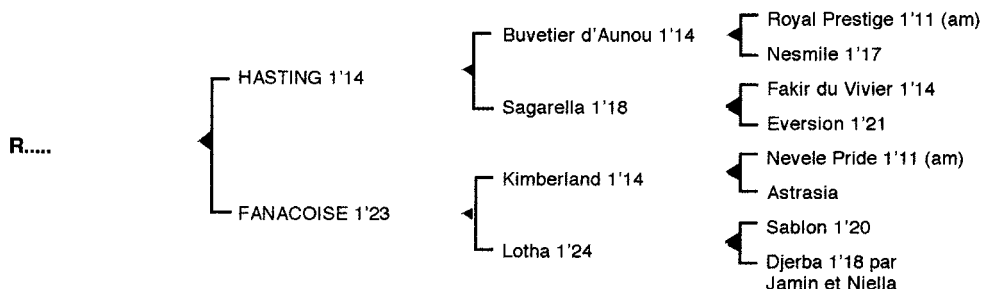

R.....

Mâle bai né le 05.04.05

Fils du franco-américain **Buvetier d'Aunou** 1'14, **HASTING** 1'14 5V, semi classique, 3 victoires à Vincennes, dont le prix Jockey, se classa également 2è du prix Narquois, totalisant 1.222.850 F de gains. Jeune étalon, ses premiers produits sont des "O" dont **Ojipey Vinois** 1'14 (Critérium des Jeunes), 4è du prix Albert Viel), **Oreillette** 1'20, **Orloff Monceau** 1'16 (3è du prix Félicien Gauvreau), **Occitane** 1'14 (4è du prix Ozo), **Orion Magic** 1'16, **Ondettes** 1'18, **Orange et Marron** 1'19, **Ouessant** 1'20, **Ontario de Fligny** 1'20, **Oring** 1'18, **Odysée Guichen** 1'17, **Oliversting** 1'19, **Oui et Non** 1'16...

1ère mère : FANACOISE 1'23 à 3 ans (1993) qualifiée - A couru

One Way Street (Hooper)
Père Ubu (Axe des Sarts), à l'entraînement
Quinquennat (Full Account)
R..... (Hasting)

2ème mère : LOTHIA 1'24 (1977) lauréate en province, placée à Caen

Super Souris 1'18m 6 V, 4 victoires dont 2 à Vincennes et 1 à Caen (335.200 F), mère de **Gin Super** 1'18 (133.960 F), **Hyper Souris** 1'18 (139.670 F)
Urty 1'18, 4 victoires, 2è et 3è à Vincennes (523.600 F)
Athos du Perche 1'21, lauréat en province

3ème mère : DJERBA 1'18 5 V (1969) 10 victoires dont 6 à Vincennes (298.400 F)

Tina, mère de **Hugo de Bonsecours** 1'18
Aviza 1'17 4 V, 5 victoires dont 3 à Vincennes (580.500 F), mère de **Hautvilliers** 1'18

4ème mère : NIELLA 1'22 (1957) 9 victoires à Vincennes, n'eut que 3 produits. Issue de la jument **Soulaines** mère du classique **Hoaro** 1'23 (2è du Du Léger des Trotteurs, du prix des Centaures)

Barina 1'21 4 V, 3 victoires
Eltena 1'20 5 V, 5 victoires dont 4 à Vincennes (128.500 F), mère de **Luléa** 1'19 4 V (182.200 F), **Urbino** 1'16 (1.334.200 F); grand mère de **Thuléa** 1'16 (616.150 F), **Tassergal** 1'16 (624.600 F), **Ulrika** 1'18 (303.970 F), **Biskra** 1'19 (167.550 F), **Bélinea** 1'18 (504.860 F), **Canimaria Kaer** (215.800 F), **Durius** 1'17 (170.220 F), **Etna Kaer** 1'16 (296.200 F); 3ème mère de **Hucca** 1'15 (967.000 F), **Intact de Carless** 1'15 (101.118 €), **Ios** 1'15 (36.189 €), **Jenny d'Em** 1'16 (33.003 €), 4è mère de **Jolie Lily** 1'16 (71.022 €), **Lily Pom** 1'15 (68.793 €), **Méga Pom** 2'00m (14.020 €)

Souche maternelle classique remontant à la jument **TUNISIE** (1900) dont sont issus de nombreux champions : **Hellenvilliers** 1'26 (prix du Président de La République), **Quinio** 1'25 (prix du Président de La République), **Souarus** 1'23 (prix de Cornulier 3 fois, de Vincennes, des Elites), **Jariolain** 1'15 (prix de Paris), **Oraki** 1'19, (prix des Elites), **Ponant** 1'17 (Critérium des Jeunes, prix de l'Etoile, de Sélection), **Arbella** 1'16 (prix du Président de La République, de Normandie), **Dor** 1'19 (prix du Président de La République, Critérium des 4 ans), **Kaprius** 1'17 (prix de Cornulier), **Kimberland** 1'14 (2è du prix René Ballière)...