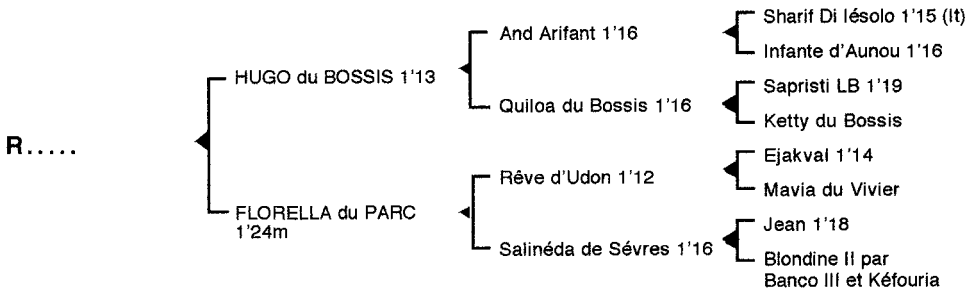

R.....*Mâle alezan né le 26.05.05*

Fils du franco américain **And Arifant** 1'16, **HUGO du BOSSIS** 1'13 5 V, classique, remporta principalement les prix de Normandie, Robert Auvray et de Croix. Il se classa également 2^e des prix Albert Demarcq, Ovide Moulinet, Paul Leguerney, Phaéton, Gaston Brunet, 3^e des prix Roederer, Ariste Hemard, Jules Thibault, 4^e des prix Jockey, Gaston de Wazières, 5^e du prix des Ducs de Normandie, 6^e du Critérium des 5 ans totalisant 488.004 € de gains. Jeune étalon, ses premiers produits sont des " O " dont **Orateur** 1'15, **Orélie du Passage** 1'20...

1ère mère : FLORELLA du PARC 1'24m à 4 ans (1993), 6^e en province (n'a disputé que 3 épreuves)

Ontario du Parc (Camino)
Pin Up du Parc (Good Morning Paris)
Qlorella du Parc (Galopin du Ravary)
R..... (Hugo du Bossis), son 5^e produit

2ème mère : SALINEDA de SEVRES 1'16 à 4 ans (1984), 3 victoires, 3^e à Caen, 5^e à Enghien (108.310 F)

Florella du Parc 1'24m (voir ci-dessus)
Jasmine du Parc 1'19 à 4 ans, lauréate et de nombreux accessits en province (12.585 €)
Ksar du Parc 1'22 à 4 ans, de nombreux accessits

3ème mère : BLONDINE II (1967), issue de la jument **Kéfouria** grand-mère de la classique **Ultranza** 1'16m (prix du Pontavice de Heussey, Auguste François, 5^e du prix de Cornulier) et 3^eème mère du semi classique **Chabbat** 1'17m (3^e du prix Louis Le Bourg, 6^e du prix du Président de la République)