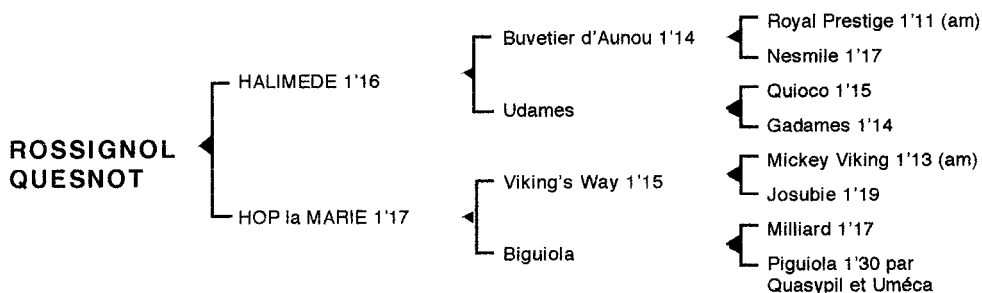

ROSSIGNOL QUESNOT*Mâle bai né le 10.05.05*

Fils du franco américain **Buvetier d'Aunou** 1'14 et de la mère du classique **Ganymède** 1'11, **HALIMEDE** 1'16 3 V, semi classique, remporta principalement le prix Abel Bassigny. Il se classa également 2^e des prix Victor Régis, Pierre Plazen, totalisant 1.152.400 F de gains. Il est le père de **Nickel Victory** 1'18, **New York Jet** 1'15, **Nancy d'Ecajeul** 1'19m, **Noune du Pommereux** 1'17, **Napolitano Sun** 1'17, **Nefertiti Kids** 1'16, **Noce Pettevinière** 1'16, **Nuit de Belfin** 1'18, **Narvick du Vivier** 1'16, **Norloz du Nil** 1'17, **Nini d'Hucheloup** 1'18, **Ninja de Bessière** 1'18, **Naomi Jet** 1'18, **Nato de Luna** 1'19, **National Bank** 1'18, **Obi d'Urzy** 1'15, **Olivia Jet** 1'13 (prix Ozo), **Oriane de Boussier** 1'13, **Obade Mancellerie** 1'17, **Outsider du Jour** 1'19, **Okapi Royal** 1'18, **Opraho du Ravary** 1'19m, **Omortin du Gîte** 1'19, **Ouragan du Lys** 1'18, **Oriflamme Jiji** 1'16 ...

1ère mère : HOP la MARIE 1'17 à 5 ans (1995), 4 victoires (24.607 €)

Pénélope Quesnot (Emil Suède)

Quarla Quesnot (Blue Dream)

Rossignol Quesnot (Halimède), son 3^e produit

2ème mère : BIGUIOLA (1989), qualifiée

4ème mère : UMECA (1964), placée en province

Fradirac 1'20 4V, 5 victoires dont 1 à Vincennes et 1 à Cagnes-sur-Mer, étalon

Jiguiola 1'19 5V, 4 victoires dont 2 à Vincennes et 1 à Enghien (282.400 F), mère de **Sire Jiguiola** 1'20 (234.800 F), **Hemolysine** 1'20

Amela, grand'mère de **Noncharlos** 1'20 (254.000 F)

Jifera mère de **Sephira** 1'18 (305.510 F)

Souche maternelle classique remontant à la jument **LADY STATELY** (1904) dont sont également issus **Job** 1'21m (Prix du Président de la République, de Normandie, des Centaures), **Neric Barbès** 1'14 (prix de Paris, 2^e du Critérium des 5 ans), **Selhac** 1'17m (2^e des prix de Cornulier, de Normandie), **Tango Barbès** 1'16 (2^e du Critérium des 4 ans), **Autour d'Aunou** 1'13 (Prix de Sélection)...