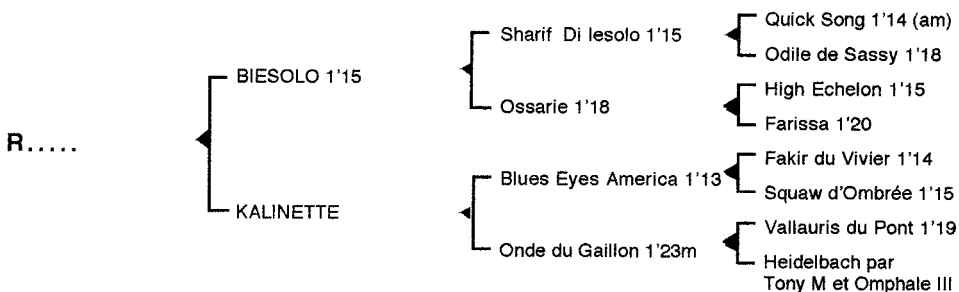

R.....

Mâle bai né le 12.05.05

Fils du crack étalon italien **Sharif di lesolo** 1'15, **BIESOLO** 1'15 semi classique remporta 6 victoires à Enghien. Il se classa également 2è de l'Eliminatoire du Grand Prix de l'U.E.T, 3è du prix Octave Douesnel totalisant 1.319.600 F de gains. Il est le père de **Giesolo de Lou** 1'11, **Gamin de Vauvert** 1'12, **Grey Ghost** 1'14, **Gold des Sarts** 1'14, **Gerfaut de Poulaine** 1'18m, **Grayling** 1'13, **Gadget Castelets** 1'16, **Galion du Pré** 1'15, **Giesolo du Mormal** 1'15, **Graziella de Lou** 1'15, **Géorgien** 1'17, **Gars d'Avril** 1'16, **Grolo de Vandel** 1'15, **Gorki** 1'15, **Giesolo du Ringeat** 1'16, **Guesolo** 1'17, **Hourga** 1'15, **Horse de La Lieue** 1'14, **Hélios de Pierji** 1'14, **Hermès du Châtelet** 1'15, **Histoire de Vire** 1'14, **Hameau de Jeantes** 1'15, **Ipson de Mormal** 1'11, **lesolo de Lou** 1'14, **India d'Isques** 1'14, **Ibiza de Féline** 1'15, **Isidro Champfleur** 1'15, **Ipsos de Pitz** 1'13, **Irvana de La Lieue** 1'16, **Infant de Marzy** 1'17, **James d'Autan** 1'14, **Jason de Mormal** 1'16m, **Joyce du Marry** 1'16, **Jaspyl du Refuge** 1'14, **Jiarpan** 1'16, **Joli du Pont** 1'17, **Kalin d'Havaroche** 1'14, **Kaiser de Mormal** 1'15, **Ketoile d'Ortige** 1'17m, **Ketch de Bellay** 1'13, **Koubba d'Ortige** 1'12, **Kesolo des Vignes** 1'16, **Kansas de Mormal** 1'15, **Looping de L'iton** 1'13, **Lady Madrik** 1'14, **Loft de la Vallée** 1'15, **Lady de Piercia** 1'17, **Lolo de Vauvert** 1'13, **Lollipop de Retz** 1'15, **Lolita d'Enfer** 1'16, **Lorie de Morgane** 1'17, **Laximie** 1'15, **Lazzi du Vivier** 1'14, **Leader du Ringeat** 1'15, **Lita de la Mérité** 1'14, **Lady de Tartifume** 1'15, **Larry d'Eronville** 1'16, **Milady And Co** 1'16, **Master du Vilpion** 1'15, **Mothe de Lou** 1'13, **Muchanina** 1'15m, **My Way d'Eronville** 1'14m, **Maya Dancer** 1'15, **Milord de Melleray** 1'14, **Miésolo des Sarts** 1'17, **Magic Tartifume** 1'16, **Nigerois** 1'17, **Nef d'Hilaire** 1'16, **Nuage de la Basle** 1'16, **Neastern de Lou** 1'16, **Nello Pierji** 1'15, **Nina Rosa** 1'17, **Notre Picard** 1'16, **Nil de Mosta** 1'15, **Oulanova de Lou** 1'18, **Ohnous Madrik** 1'14, **Oiseau de Feux** 1'18, **Oardo** 1'14, **Onlooker** 1'18, **Onyx des Vals** 1'19, **Oham de la Mérité** 1'19, **Ottimo du Closet** 1'19...

1ère mère : **KALINETTE** (1998) qualifiée

Passion América (Elio Josselyn)

Quel Ganymède (Ganymède)

R..... (Biesolo) son 3è produit

2ème mère : **ONDE du GAILLON** 1'23m à 4 ans (1980) 2 victoires

Utamara 1'17 à 4 ans, 6 victoires dont 1 à Vincennes et 3 à Enghien (558.710 F, mère de **Impérial d'Enfer** 1'15 (118.058 €), **Java d'Enfer** 1'16m (94.816 €), **Mystère d'Enfer** 1'17

Anniciaire 1'15 à 5 ans, 4 victoires (421.800 F) mère de **Kazak** 1'16 (27.273 €)

Bellissimage 1'17 5 V, 9 victoires dont 1 à Vincennes (733.980 F)

Cristilla 1'18m, 2 victoires (150.050 F), mère de **Morny Palace** 1'17 (31.010 €)

Faraholka, mère de **Justin d'Enfer** 1'15 (91.853 €)

Inella, lauréate en province, mère de **Noé d'Ajean** 1'17, **Onello d'Ajean** 1'21

Janika 1'18, lauréate en province

Kalinette (voir ci dessus)

Miss Pentecôte 1'19 à 4 ans, lauréate et de nombreux accessits en province

3ème mère : **HEIDELBACH** (1973), n'eut que 4 produits dont :

Noémie, grand mère de **Joli Valsème** 1'19m (17.427 €)

Onde du Gaillon 1'23m (voir ci dessus)