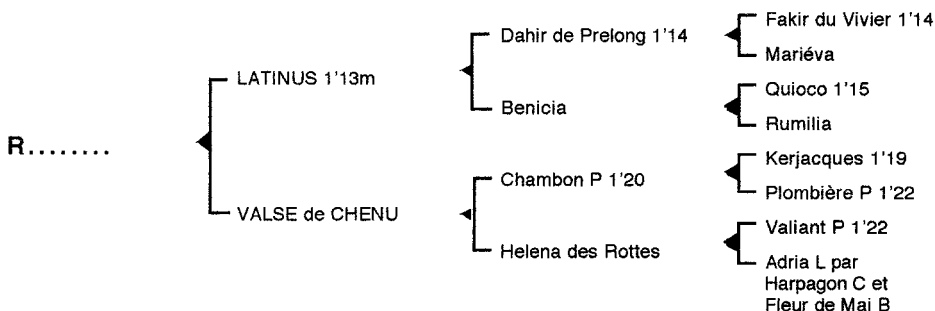

R.....

Femelle alezane née 20.03.05

Fils du classique **Dahir de Prélong** 1'14, **LATINUS** 1'13m 5 V, classique, remporta principalement les prix des Centaures, de Vincennes, Paul Bastard, Camille Blaizot, Henri Ballière, Louis Le Bourg, Camille de Wazières, de Pardieu. Il se classa également 2ème des prix de Cornulier, du Président de La République, Léon Tacquet, Emile Riotteau, Joseph Lafosse, Lavater, 3ème des prix des Centaures, Legoux Longpré, René Palyard, 5ème du prix des Elites totalisant 1.054.050 € de gains. Etalon national, ses premiers produits sont des " R "

1ère mère : VALSE de CHENU (1987), qualifiée

Elu du Lys 1'18m (Rokardo), 10 victoires, 5è à Vincennes (338.140 F)

Frida du Lys (Rokardo), poulinière

Gringo du Lys (Rokardo), plusieurs accessits

Hermès du Lys 1'17 (Viking de Bellouet), 4 victoires (33.600 €)

Inconnue du Lys 1'19 à 4 ans (And Arifant), lauréate et plusieurs accessits en province

Jazz du Lys 1'20 à 3 ans (Capitole), plusieurs accessits

Little du Lys (Extrême Dream), lauréat en province

Madison du Lys (Rêve d'Udon), mort à 18 mois

Perfect Extrême (Emil Suède), à l'entraînement

Quest of Victories (Horse du Chêne),

R..... (Latinus), son 12ème produit

2ème mère : HELENA des ROTTES 1'25 (1973), lauréate en province

Pablo de Chenu 1'25 à 3 ans, lauréat en province

Suzon de Chenu, qualifiée, mère de **Bénédictin** 1'20m, **Café Royal** 1'19 (197.250 F), **Daurélien** 1'17 4V (108.700 F)

Toscan de Chenu 1'15, 5 victoires dont 2 à Vincennes et 1 à Enghien (789.550 F)

Urbain de Chenu 1'21 à 4 ans, lauréat en province

Valse de Chenu (voir ci-dessus)

3ème mère : ADRIA L (1966), n'eût que 3 produits dont :

Héléna des Rottes 1'25 (voir ci-dessus)

Idole des Rottes 1'25, 3 victoires, mère de **Rose de Gée** 1'20 (170.500 F)

Souche maternelle classique remontant à la jument **MODESTIE** (1884) dont sont également issus **Uniflore D** 1'19 (prix de Cornulier), **Kivien** 1'17 (prix des Centaures)...