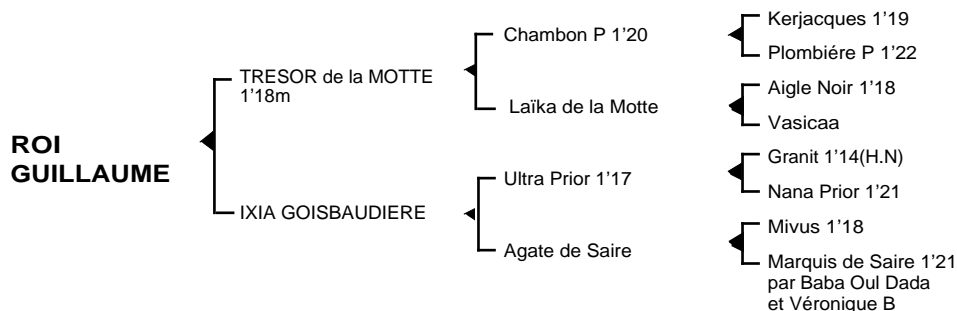

ROI GUILLAUME

Mâle bai né le 29.04.05

Fils du grand Sire **Chambon P 1'20**, **TRESOR de LA MOTTE 1'18m** 4V, classique, remporta plusieurs victoires à Vincennes, dont le prix Céneri Forcinal. Il se classa également 2ème des prix du Président de la République, Lavater; 3ème des prix Legoux Longpré, Jacques Oly, Edmond Henry, Emile Riotteau; 4ème des prix Raoul Ballière, de Pardieu, Philippe du Rozier; 5ème du prix Henri Ballière, totalisant 1.424.000 F de gains. Il est le père de **Dauphine du Lupin 1'17**, **Dina du Verbois 1'15**, **Défends Toi 1'19m**, **Donogo 1'17**, **Ebène du Lupin 1'16**, **Eclair de Mars 1'18**, **Elite des Monceaux 1'18**, **Ecu du Parc 1'19**, **Essana de l'Aron 1'18**, **Emir de Kelly 1'19**, **Flocon du Lupin 1'15**, **Fanny de la Motte 1'18m**, **Flore d'Aze 1'17**, **Fiasco 1'19m**, **Fusil de Bautreia 1'19**, **Grand Guerrier 1'13**, **Gahija du Lupin 1'13**, **Glaneur du Parc 1'20**, **Gué du Lupin 1'16**, **Hermès d'Audoirie 1'16**, **Hanito Royeul 1'18m**, **Hetty Royal 1'19**, **Hélène Phil 1'17**, **Idéal Williams 1'18**, **Ilot Royal 1'15**, **Illustre Trésor 1'18**, **Isidore Royal 1'18**, **Ina Kara 1'19**, **Jeisor du Layon 1'18**, **Janita de La Forêt 1'15**, **Joyeux Brun 1'18**, **Kaline de Bautreia 1'17**, **Le Trésor 1'13**, **Maline Goupillière 1'16m**, **Manu Grange l'Abbé 1'15**, **Nuit Divine 1'18**, **Noble Morinière 1'19**, **Nouméa Manceau 1'19m**, **Nantil Williams 1'19**, **Obstinée 1'19**, **Perle Manceau 1'20**...

1ère mère : **IXIA GOISBAUDIÈRE** (1996)
Roi Guillaume (Trésor de la Motte) son 1er produit

2ème mère : **AGATE de SAIRE** (1988)
Hermès d'Audoirie 1'16 5V, 5 victoires dont 1 à Vincennes (59.031 €)
Ixia Goisbaudière (voir ci-dessus)
Ninja d'Audoirie 1'19 à 4 ans, lauréat et de nombreux accessits