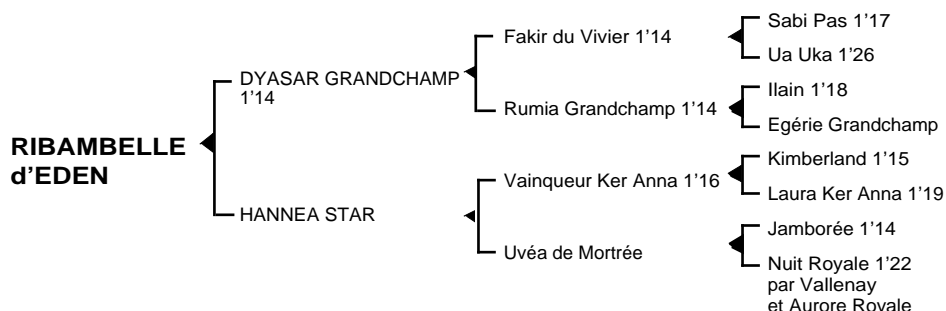

**RIBAMBELLE d'EDEN***Femelle baie née le 28.04.05*

Fils du classique **Fakir du Vivier** 1'14, **DYASAR GRANDCHAMP** 1'14 à 5 ans, semi classique, triompha à Vincennes et Enghien. Il se classa également 5ème du prix Maurice de Gheest, totalisant 515.000 F de gains. Il est le père de **Kyasar** 1'14, **Lord du Chaillou** 1'16, **Ma Cigale** 1'15, **Mirasol** 1'16, **Milady Herblinaye** 1'17, **Mario Trehnière** 1'18, **Nuage du Déclit** 1'17, **Ocalina des Prés** 1'20, **Olympe des Prés** 1'22...

**1ère mère : HANNEA STAR** (1985)

**Nez Rose** (Nélombo Rose)

**Ribambelle d'Eden** (Dyasar Grandchamp) son 2ème produit

**2ème mère : UVEA de MORTREE** (1986)

**Cybeléa**, qualifiée, mère de **Holmia Star** 1'18 (24.046 €), **Jalna Quinze** 1'18 (13.891 €), **Kalmia des Beilles** 1'17 (75.870 €), **Léa des Beilles** 1'20

**Faringdon** 1'20 à 3 ans, de nombreux accessits

**Hannea Star** (voir ci dessus)

**3ème mère : NUIT ROYALE** 1'22m à 4 ans (1979) lauréate en province, 2è à Vincennes

**Uvéa de Mortrée** (voir ci dessus)

**Aurore Royale** 1'25m (voir ci-dessus)

Souche maternelle classique remontant à la jument **DUEGNE** (1881) dont sont issus de nombreux champions :

**Lucky Williams** 1'22, **Reine de Mars B** 1'20, **Sebrazac** 1'14, **Boy du Pré** 1'14...