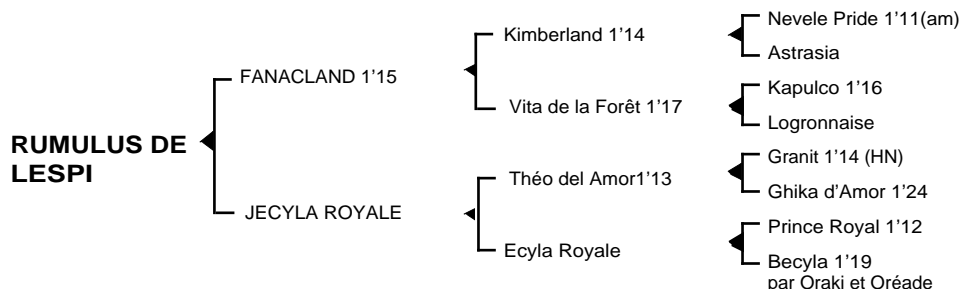

RUMULUS DE LESPI

Mâle alezan né le 10.05.05

Fils du franco-américain **kimberland** 1'14, **FANACLAND** 1'15 3V, classique, remporta principalement le prix Louis Cauchois. Il se classa également 2ème du prix de Berlin, 3ème du prix Capucine, 4ème des prix Kalmia, Paul Karle, 5ème du prix Pierre Plazen, totalisant 680.150 F de gains. Il est le père de **Mina Phil** 1'15, **Nénuphar Phil** 1'16, **Nicotina Phil** 1'20m, **Oscar de la Potel** 1'20, **Ombrage de Tiercé** 1'15, **Ova de la Fontaine** 1'20, **Paysanne du Bois** 1'19, **Prince Intrigant** 1'14, **Pamela Phil** 1'23m...

1ère mère : JECYLA ROYALE (1997), qualifiée
Quéran de Lespi (Elio Josselyn)
Rumulus de Lespi (Fanacland), son 2ème produit

2ème mère : ECYLA ROYALE (1992), qualifiée
Jécyla Royale (voir ci-dessus)
Nécyla de Lespi 1'19 à 3 ans, lauréate en province

3ème mère : BECYLA 1'19 5V (1967) 13 victoires dont 2 à Vincennes et 1 à Enghien
Jarroux 1'21 5V, 7 victoires dont 1 à Cagnes sur Mer, 2è à Vincennes (162.050 F)
Nécyla, mère de **Urquizo** 1'20m (146.300 F), **Volstok** 1'14 (772.450 F) étalon, **Doxford** 1'15 (1.165.450 F), étalon; grand-mère de **Galyria** 1'17 (192.500 F)
Orégon 1'17m 5V, classique, 6 victoires dont 3 à Vincennes et 1 à Enghien, lauréat des prix Ephrém Houel, Legoux Longpré, 2è des prix Philippe du Rozier, Emile Riotteau, Camille Blaisot, Léon Tacquet, 4è des prix du Président de la République, Xavier de St Palais (1.174.300 F) étalon
Quecyla mère de **Arbalette** 1'15 (523.800 F), **Faon du Perche** 1'18 (100.400 F); grand-mère de **Libellule d'Axel** 1'17 (27.220 €), **Naomi Quick** 1'19
Vacances, mère de **Florine de Mai** 1'17 (255.650 F); grand-mère de **Néphélion** 1'16 (19.090 €)
Ecylla Royale (voir ci-dessus)