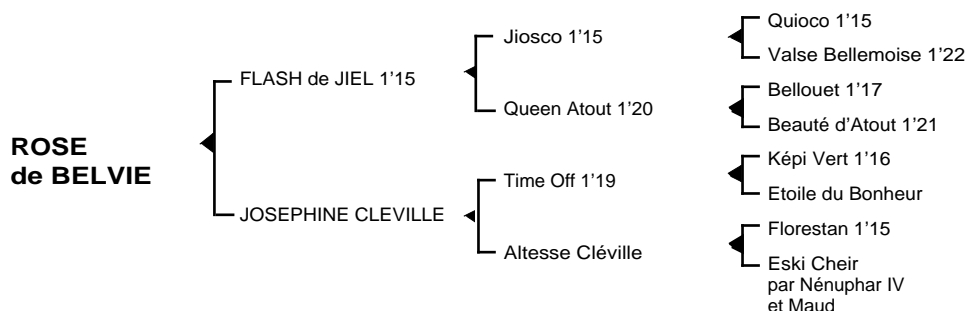

**ROSE de BELVIE**

Femelle baie née le 25.05.05

Fils du classique **Jiosco** 1'15, **FLASH de JIEL** 1'15 4V, semi-classique, remporta 5 victoires à Vincennes. Il se classa également 3ème des prix Jules Thibaut et Charles Tiercelin, totalisant 1.054.400 F de gains. Il est le père de **Lupin de L'Odon** 1'13, **Laia de Bellen** 1'17, **Lisa Express** 1'17, **Leader Classic** 1'20m, **Livingstone Jiel** 1'17m, **Miss de Villodon** 1'17m, **Mika de Noris** 1'19, **Marine de Behel** 1'15, **Monica de Hotovic** 1'18, **Mistral d'Alsace** 1'17, **Mariana du Pam** 1'19, **Malbrough** 1'20m, **Molly Bécharrière** 1'20m, **Nautilus Jiel** 1'17, **Nestor Calonne** 1'15, **Nocéa Benoit** 1'16, **Nouvelle** 1'15, **Nerainse** 1'20...

**1ère mère : JOSEPHINE CLEVILLE** (1997)  
**Quadesh de Belvie** (Kasting du Bourg)  
**Rose de Belvie** (Flash de Jiel) son 2ème produit

**2ème mère : ALTESSE CLEVILLE** (1988), qualifiée  
**Gorzov Cléville** 1'19 à 4 ans, 2 victoires  
**Joséphine Cléville** (Voir ci-dessus)

Souche maternelle classique remontant à la jument **JESSIE** (1884) dont sont également issus **Sans Atout II** 1'19, **Franca Maria** 1'17..