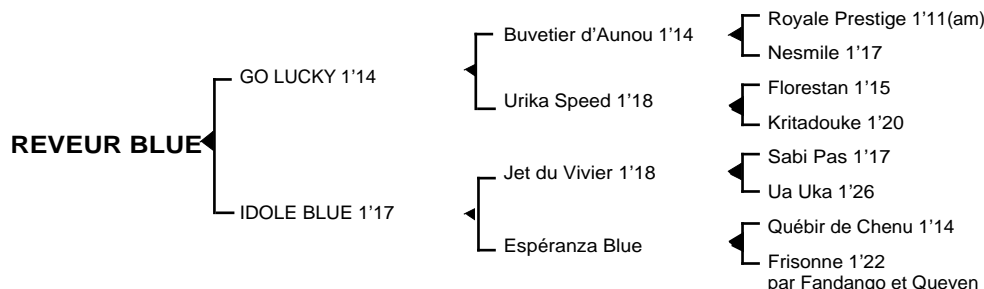

REVEUR BLUE*Mâle bai foncé né le 02.04.05*Le vendeur se réserve 2 cartes de saillies gratuites, annuelles et cessibles,
dans le cas où Rêveur Blue deviendrait étalon

Fils du classique **Buvetier d'Aunou** 1'14, **GO LUCKY** 1'14 5V, classique, remporta principalement le prix de Genève. Il se classa également 2ème des prix Jean Le Gonidec, Phaéton, Victor Régis, Pierre Plazen, 3ème des prix Ariste Hémarid, Gaston Brunet, Jacques de Vaulogé, 4ème du Critérium des 4 ans, des prix Guy Le Gonidec, Jockey, de Milan, 5ème du prix de Croix totalisant 1.976.250 F de gains. Il est le père de **Médina de Ginai** 1'14, **Mark de Chamant** 1'14, **Merlin Dop** 1'16, **Maranta** 1'17, **Midnight Noble** 1'12, **Marine du Hauzey** 1'13, **Maya du Vernay** 1'14, **My Chance Party** 1'13, **Mystico Gec** 1'15, **Mega des Landiers** 1'15, **Maya de Toronto** 1'17, **Major de Bellande** 1'14m, **My Danover** 1'13, **Martha du Maza** 1'15, **Mousse Barbès** 1'17, **Miss de Guinette** 1'18, **New Lucky** 1'18, **Nimeno** 1'17, **Nicos Dhab** 1'18, **Number Majyc** 1'14, **Nira Poifond** 1'16, **Nonstop de Mortrée** 1'16, **Naïade du Prieur** 1'21, **Nash d'Acanthe** 1'18, **Nausicaa de Selles** 1'18, **Nérée** 1'17, **Niger Pellois** 1'14, **Nuage Magister** 1'16, **Noriane du Vivien** 1'15, **Naïade du Prieur** 1'15, **Nibella Classique** 1'16, **Odalisque Royale** 1'18, **Ouragan d'Oliverie** 1'18, **Ophélie White** 1'18, **Ombre Jolie** 1'17, **Opaline des Anges** 1'18, **Ogo Magyc** 1'17, **Opale de Ka** 1'17, **Obélia Kin** 1'16, **Ototautte** 1'16m, **Opus de Gravel** 1'18, **Ouragan Théo** 1'18, **Phalin Jo** 1'20, **Princesse du Paou** 1'19, **Pascalou Driver** 1'19, **Pucky Alfa** 1'19...

1ère mère : **IDOLE BLUE** 1'17 à 5 ans (1996), 3 victoires, 4ème à Cabourg (20.965 €)

Quelle Idole (Jet Fortuna)

River Blue (Go Lucky) son 2ème produit

2ème mère : **ESPERANZA BLUE** (1992), soeur utérine du champion **Blue Dream** 1'14