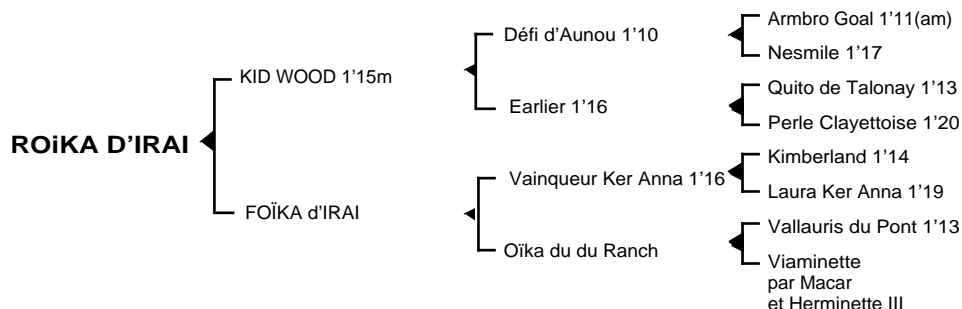

**ROIKA D'IRAI**  
Femelle baie née le 26.05.05

Fils du classique **Défi d'Aunou 1'10**, **KID WOOD 1'15m** 4V, classique, remporta principalement le prix Legoux-Longpré. Il se classa également 2ème du prix René Palyard, 3ème du prix Lavater, 4ème du prix du Président de la République, 6ème du prix des Elites et 7ème du prix de Normandie, totalisant 169.569 € de gains. Jeune étalon, ses premiers produits sont des " Q ".

**1ère mère : FOÏKA d'IRAI (1993)**

**Pipso de Montfort** (Ipsos de Montfort)  
**Quoiko de Montfort** (Hermès de Montfort)  
**Roïka d'Irai** (Kid Wood)

**2ème mère : OÏKA du RANCH (1980)**

**Atout d'Irai 1'16**, 11 victoires (650.100 F)  
**Foïka d'Irai** (voir ci-dessus)

**4ème mère : HERMINETTE III 1'29 (1951) lauréate en province**

**Pharaon B 1'22m**, 14 victoires dont 1 à Caen  
**Tanick B 1'27m**, 3 victoires dont 1 à Vincennes et 1 à Caen, mère de **Lotus du Tréfle 1'18**, classique, Critérium des jeunes, 3è du prix de Vincennes (654.000 F). Etalon National; grand-mère de **Nagir de Huchome 1'19** classique, 3è du prix d'Essai (272.050 F) étalon, **Ragir de Mareuil 1'20** (196.850 F), **Bella Domina 1'19** (225.110 F); 3ème mère de **Boy du Tréfle 1'19** (233.530 F), **Galic du Tréfle 1'17** (64.193 €)  
**Viaminette** (voir ci-dessus)  
**Aquina 1'22** à 5 ans, 4 victoires 2è à Vincennes, mère de **Jaquino 1'20** (118.050 F); grand-mère de **Vicky de Calendes 1'18** (181.470 F), **Comte d'Hug 1'19** (185.260 F), **Crysta de Calendes 1'16** (467.650 F), **Ere de Calendes 1'17** (313.000 F); 3ème mère de **Hameau de Calendes 1'16** (31.647 €)  
**Hera de la Vaudère**, 2 victoires, 2è à Vincennes, mère de **Pola de la Vaudère 1'18** (281.320 F)

Souche maternelle classique remontant à la jument **ONDINE (1924)**, dont est également issu **Lotus du Tréfle 1'18** (Critérium des Jeunes)..