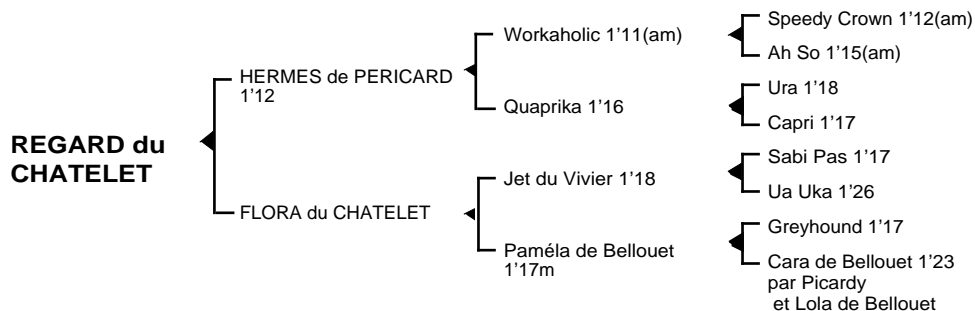

REGARD du CHATELET

Mâle bai né le 19.04.05

Fils de l'américain **Workaholic** 1'11, **HERMES de PERICARD** 1'12 5V, classique, remporta principalement les prix Doynel de Saint Quentin, Louis Jariel, Albert Demarçq, Henri Levesque. IL se classa également 2ème des prix de L'Etoile, Marcel Laurent, de Bourgogne totalisant 422.002 € de gains. Il est le père de **Oreola Mélody** 1'17, **Ostelle du Vallon** 1'17, **Onélia Star** 1'16, **Othello Charmes** 1'15, **Oréola Mélody** 1'17, **Oxane du Bivetz** 1'17, **Olga des Champs** 1'16, **Orage** 1'16, **Oria du Stud** 1'17m, **Or du Chêne** 1'15, **Oléron de Montfort** 1'18, **Orient Hills** 1'19, **Ohé de la Basle** 1'20, **Pirate d'Urzy** 1'17, **Pablo du Corta** 1'18, **Pacha du Châtelet** 1'19m, **Pégase d'Anama** 1'19m, **Paolo du Loir** 1'18m, **Pronto de May** 1'19, **Praline Brune** 1'17m, **Protagoras** 1'19...

1ère mère : FLORA du CHATELET (1993), 2è en province

Kaolin du Châtelet 1'24m à 3 ans (Chef du Châtelet), plusieurs accessits
Osaka du Châtelet (Erestan des Rondes)
Paganina (Gobernador) à l'entraînement
Regard du Châtelet (Hermès de Péricard)

Elma du Châtelet 1'15 à 5 ans, lauréate en province, plusieurs accessits à Vincennes dont 1 seconde place (466.150 F)

Karla du Châtelet 1'18 à 4 ans, lauréate en province, 2è à Caen (14.548 €)

3ème mère : CARA de BELLOUET 1'23 (1968), 5 victoires, issue de la jument **Lola de Bellouet** 1'23, 3ème