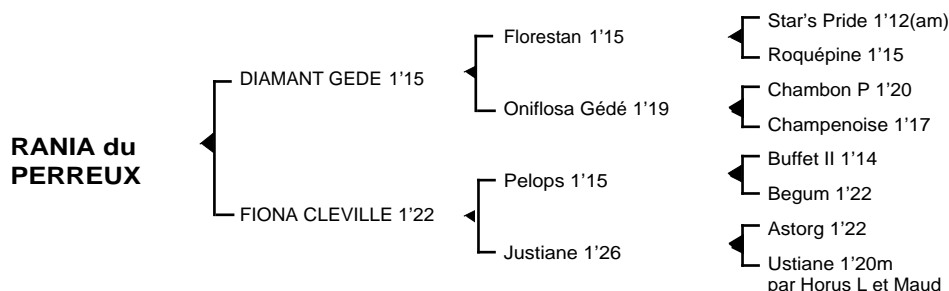

**RANIA du PERREUX**

Femelle noir pangaré née le 18.05.05

Fils du franco américain **Florestan 1'15**, **DIAMANT GEDE 1'15** 4V, classique, remporta 4 victoires à Vincennes. Il se classa également 4ème des prix Gaston de Wazières, Ephrém Houel, 5ème des prix de Sélection, Gaston Brunet et Kalmia totalisant 590.000 F de gains. Il est le père de **Léon de Kerhuel 1'15**, **Latif 1'14**, **Le Roi Ly 1'16**, **Lucifer Fossavie 1'19**, **Lorcy du Hauvel 1'16**, **Leslie Wood 1'14**, **Légion de Vrie 1'13**, **Lightning Boy 1'16m**, **Loris de Maillot 1'15**, **Lupin de Taizan 1'15**, **Lucky du Donjon 1'17**, **Ludvine du Val 1'18**, **Madis Boy 1'13**, **Maestro Gédé 1'17**, **Mage de Coevrons 1'16**, **Mezillac 1'15**, **Max de Jaudrais 1'16**, **Navarro du Pech 1'14**, **Noisette Valière 1'17**, **Norling Morinière 1'14**, **Notre Fée 1'16**, **Niéla Saint Bar 1'17**, **Neige du Rosier 1'15**, **Nectar du Plessis 1'15**, **Népal Gédé 1'16**, **Narycius de Vrie 1'16**, **Natif de Cyad 1'16**, **Niédaman du Boulay 1'17**, **Orée de Strata 1'16**, **Opale du Mont 1'15**, **Olympic des Prés 1'14**, **Ocelot Gédé 1'15**, **Opalou Ouest 1'19**, **Oryx des Ternes 1'15**, **Oros Gédé 1'16**, **Olépine 1'17**, **Ouen Ly 1'16**, **Pacifique Gédé 1'15**, **Pépète du Beziau 1'18**, **Palatine Phedo 1'18**, **Passons d'Ortige 1'16**, **Proverbe Indien 1'15**, **Prince du Roc 1'17**, **Pona de la Besvre 1'18**, **Pikachu de Nath 1'18**...

1ère mère : **FIONA CLEVILLE** 122 à 3 ans (1993) plusieurs accessits

**Negro du Perreux 1'26** à 3 ans (Bonheur de Tillard), placé à Vichy

**Para du Perreux 1'20** à 3 ans (Flash de Jiel), 3ème pour ses débuts à Graignes le 22.05.06 (1 sortie)

**Rania du Perreux** ( Diamant Gédé) son 3ème produit

2ème mère : **JUSTIANE 1'26** (1975) 2 victoires, placée à Caen

**Quellia Cléville 1'23** à 4 ans, plusieurs accessits, 4è à Vincennes

**Trésor Cléville 1'21m** 4V, 2 victoires, plusieurs accessits à Vincennes