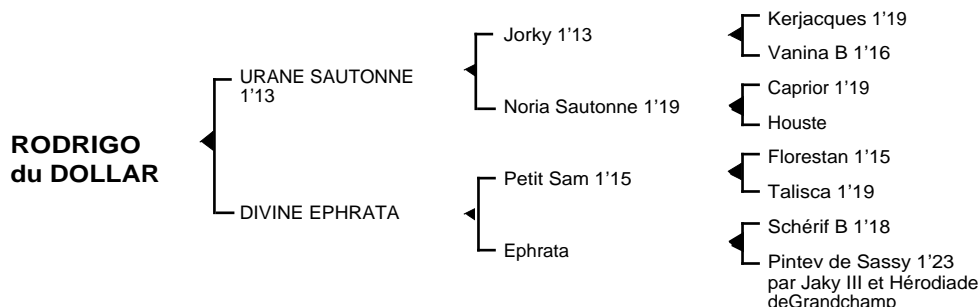

RODRIGO du DOLLAR

Mâle bai née le 08.05.05

Fils du champion **Jorky 1'13**, **URANE SAUTONNE 1'13**, classique remporta principalement les prix de La Marne, Thierry de Cabanes, de New York. Il se classa également 2ème des prix de Croix, Jean Le Gonidec, Robert Auvray, Henri Levesque, de Washington, René Ballière, 4ème du prix de Belgique, 5ème du Critérium des 5 ans, du prix Jockey totalisant 3.427.800 F de gains. Il est le père de **Hudo de Ray 1'14**, **Holographie 1'11**, **Huranisa 1'20**, **Hovaria du Maine 1'18**, **Hit Man 1'15**, **Hurane d'Hérupré 1'19**, **Hidalgo Meslinière 1'18**, **Isis Del Cordes 1'16**, **Igor Forgetière 1'20**, **Juba du Paradis 1'20m**, **Jeff de L'Ange 1'17**, **Jentadine 1'15**, **Kalima Sautonne 1'17**, **Lurachesse 1'19**, **L'Aldo Romain 1'17**, **Lati Bonheur 1'15m**, **Lalie d'Amberville 1'12**, **Lorane 1'17m**, **Lyre Gédé 1'18**, **Maestro Sautonne 1'17**, **Mon Toon's 1'16**, **Miss Isidore 1'19**, **Mina de Maupas 1'16**, **Mascotte de Linon 1'19**, **Nadaillac 1'13**, **Nausicaa Sautonne 1'15**, **Nomade de Vrie 1'12**, **Nymphé Vauloger 1'15**, **Nasik Cléville 1'16m**, **Notre Guerrier 1'13**, **Nicos Sautonne 1'17**, **Nina d'Escoville 1'19m**, **Orion du Pam 1'15...**

1ère mère : DIVINE EPHRATA (1991), soeur utérine du classique **Lianthus de L'Aria 1'18**
Hoggar de L'Aria 1'17 à 5 ans (Amour de L'Aria), 5 victoires, plusieurs accessits à Vincennes dont 1 seconde place (53.521 €)
Obeline de L'Aria 1'20m 3V (Hello Jo), 2ème à Vincennes et 3ème en province (3 sorties)
Piattie du Dollar (Hermès Perrine), à l'entraînement
Rodrigo du Dollar (Urane Sautonne)