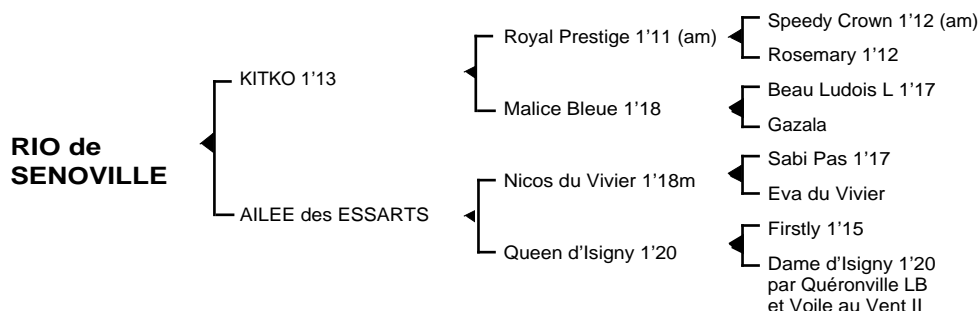

**RIO de SENOVILLE**

Mâle bai foncé né le 25.03.05

Fils du classique **Quito de Talonay** 1'15, **KITKO** 1'13 4V, classique, 6 victoires, remporta principalement les prix Phaéton et de Rome. IL se classa également 2ème du prix Victor Régis, 6ème du prix de Sélection, totalisant 196.199 € de gains. Jeune étalon, ses premiers produits sont des "Q".

**1ère mère : AILEE des ESSARTS** (1988)

**Fine de Sénoville** 1'19 à 4 ans (Tipouf), 2 victoires, 4ème à Enghien (18.305 €)-poulinière

**Helée de Sénoville** (Ténor de Baune), plusieurs accessits, mère de **Nefertiti Albi** 1'19

**Pagode de Retz** (First de Retz)

**Rio de Sénoville** (Kitko)

**2ème mère : QUEEN d'ISIGNY** (1982) propre soeur du champion **Lutin d'Isigny** 1'13

**Véto des Essarts** 1'22 à 4 ans, plusieurs accessits

**Perle d'Isigny** 1'22, 2 victoires

**Queen d'Isigny**, (voir ci-dessus)

**Robin d'Isigny** 1'22, 2 victoires

**Sylphe d'Isigny** 1'17, 3 victoires dont 1 à Vincennes (243.050 F)

Souche maternelle classique remontant à la jument **KERLANE de BEAULIEU** (1932).