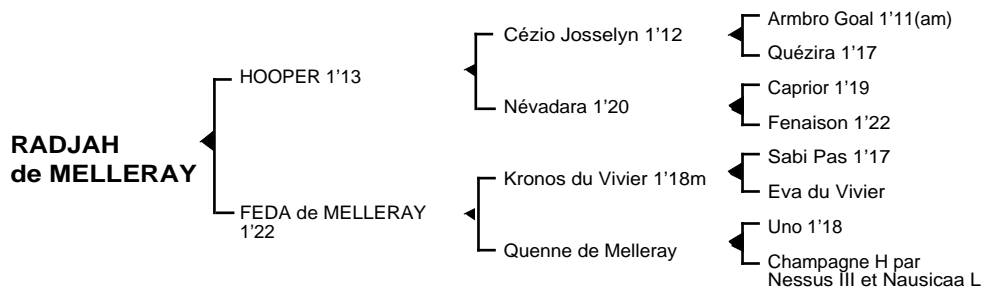

RADJAH de MELLERAY

Mâle alezan né le 24.04.05

Fils du franco américain **Cézio Josselyn** 1'12, **HOOPER** 1'13 7V, semi-classique, remporta principalement la finale du Grand Prix de l'U.E.T. Il se classa également 3ème du prix de Croix, 4ème du prix Jean le Gonidec, 5ème du Grand prix de l'U.E.T, totalisant 1.458.400 F de gains. jeune étalon, ses premiers produits sont des "O" dont **Ombre du Yams** 1'15m (prix de Vincennes), **Odds du Béarn** 1'18, **Ovalie Montaval** 1'15, **Opale du Dollar** 1'19m, **Outward Héroid** 1'16, **Océanyk Magic** 1'16, **Olopée des Crières** 1'18, **Oursi du Vert Pré** 1'18, **Océane Delvi** 1'20, **Pin up de Solre** 1'20, **Presty Héroids** 1'17m, **Panoramix du Vent** 1'21...

1ère mère : FEDA de MELLERAY 1'22 à 3ans(1993) 6è à Laval à cet âge

Norka de Melleray 1'20 à 3 ans (Esotico Star), plusieurs accessits

Olette de Melleray (Eros du Rocher) qualifiée

Pépité de Melleray (Balou Boy)

Quouky de Melleray (Camélia du Donjon)

Radjah de Melleray (Hooper)

2ème mère : QUENNE de MELLERAY

Uskia de Melleray, 3è en province, mère de **Girl de Melleray** 1'15 (33.070 €), **Maya de Melleray** 1'18

Souche maternelle classique remontant à la jument **ISERE** (1908) dont sont également issus **Horus L** 1'20 (2è du Critérium des 5 ans, 3è du prix d'Amérique et du Critérium des 3 ans), **Darold II** 1'19m (prix de Normandie), **Dogan** 1'20m (2ème du prix des Centaures)...