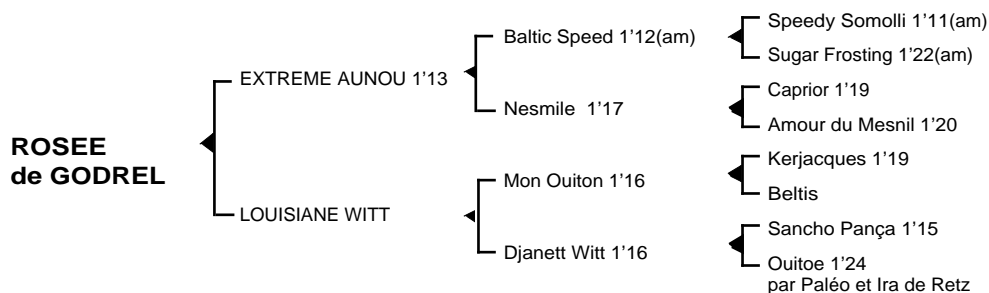

ROSEE de GODREL

Femelle baie née le 26.04.05

Fils de l'américain **Baltic Speed** 1'11, **EXTREME AUNOU** 1'13 5V, semi classique, remporta plusieurs victoires à Vincennes. Il se classa également 2ème du prix Henri Levesque, 3ème des prix Paul Karle, Paul Viel, 4ème du prix Ovide Moulinet, 5è du prix Guy Le Gonidec, totalisant 1.741.920 F de gains. Il est le père de **Leader de Monchel** 1'16, **Lumière du Comtal** 1'14, **Lais du Bourg** 1'19, **Lily Kuky** 1'17, **Lakeba** 1'16, **Loko Motto** 1'15, **Lutin de France** 1'17, **Lutin Atout** 1'18, **Little Extrême** 1'18, **Laka de Guez** 1'15, **La Rose Tellor** 1'18, **Land Dry** 1'17, **L'Extrême du Cygne** 1'16, **Luna d'Odyssee** 1'16, **Lynx de Naga** 1'16, **Luis Wood** 1'15, **Lutin Atout** 1'15, **Légende d'Atout** 1'16, **Liravana** 1'18, **Miska des Rondes** 1'14 (2ème du Critérium des Jeunes), **Mooréa d'Orgères** 1'15, **Mighty Joë** 1'13, **Messire de Janvrin** 1'13, **Mon Premier Céhère** 1'14, **Modescalys** 1'13, **Mazepa** 1'15, **Melly Charm** 1'13, **Mac Kindley** 1'14, **Miss de la Sauge** 1'15, **Mickaël Rush** 1'19m, **Minou de la Croix** 1'17, **Noky Swing** 1'14, **Northwood** 1'15, **Nice to Meet You** 1'17, **Noë d'Ostal** 1'17, **Nuclide Tivoli** 1'15, **Nanyuki de Monchel** 1'16, **Nymphé d'Oliverie** 1'13, **Onie Maker** 1'14, **Oannie** 1'14m, **Oleucia** 1'14, **Oh Butterfly** 1'15m, **Ouragan des Prés** 1'15, **Oriane de Guez** 1'15, **Orson** 1'16, **Oscara** 1'17m, **Oréade Turgot** 1'17m, **Out of Africa** 1'15, **Océane d'Ankar** 1'17m, **Osaka du Bocage** 1'17, **Ouest Mystery** 1'17, **Outfly** 1'18, **Pinky d'Havaroche** 1'18, **Phoenix de Maniste** 1'18, **Princesse Leia** 1'18, **Pépîte des Bordes** 1'18, **Punch Extrême** 1'17, **Pacha d'Ecroville** 1'17, **Private Property** 1'19, **Private Dancer** 1'18m...