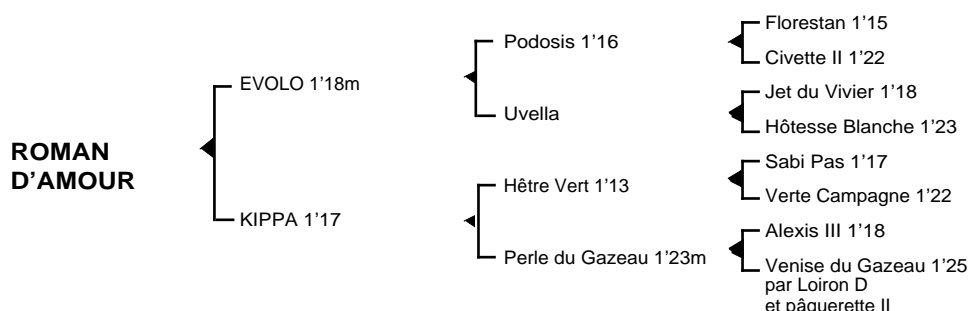

ROMAN D'AMOUR*Mâle bai né le 29.03.05*

Fils du champion **Podosis** 1'16, **EVOLO** 1'18m 5V, classique, triompha à Vincennes. Il se classa également 2ème du prix de Vincennes, 3ème du prix Raoul Ballière, totalisant 811.200 F de gains. Il est le père de **Kulanito** 1'15, **Liesse du Pont** 1'16, **Librino** 1'15m, **L'Instinct Classic** 1'16, **Laure de Guez** 1'18m, **Matine d'Ostal** 1'16m, **Marionnette Blue** 1'16, **Missile du Bis** 1'16, **Mazurka de la Fye** 1'17, **Milord de Neige** 1'16, **Mambo Bacan** 1'16, **Myrtille de Guez** 1'19m, **Macadam Vérie** 1'17, **Montana des Loges** 1'20, **Namour** 1'16m, **New Mino** 1'16m, **Noirlac** 1'18m, **Nouba de Survie** 1'16, **Narandja** 1'17m, **Nobel King** 1'16, **Novation** 1'17, **Ozo Normande** 1'15, **Otida** 1'16, **Ozo Normande** 1'15, **Orando** 1'17, **Opéji de Cym** 1'19m, **Osaka de Crennes** 1'17, **Otanara** 1'17, **Précilly** 1'16...

1ère mère : KIPPA 1'17 à 4 ans (1998) lauréate en province (16.985 €)
Roman d'Amour (Evol) son 1er produit

2ème mère : PERLE du GAZEAU 1'23m (1980), 2è à Caen, propre soeur du champion **Idéal du Gazeau** 1'13
Carte Noire 1'19 à 5 ans (Hêtre Vert), lauréate en province, 2è à Cagnes sur Mer (111.900 F), mère de **Nelson Poifond** 1'13 (30.250 €)
Epistolier 1'15 5V (Hêtre Vert) 7 victoires dont 1 à Vincennes, 1 à Caen et 1 à Cabourg (833.500 F)
Fedrack 1'22m à 3 ans (Hêtre Vert) 3è à Caen et 5è à Enghien
Hartemio 1'16 5V (Hêtre Vert) 10 victoires, 2è à Vincennes et à Enghien 71.557 €)
Kippa 1'17 à 4 ans (voir ci-dessus)
Nerlo Villetot 1'18 4V, 4 victoires, 6è à Vincennes (28.590 €)