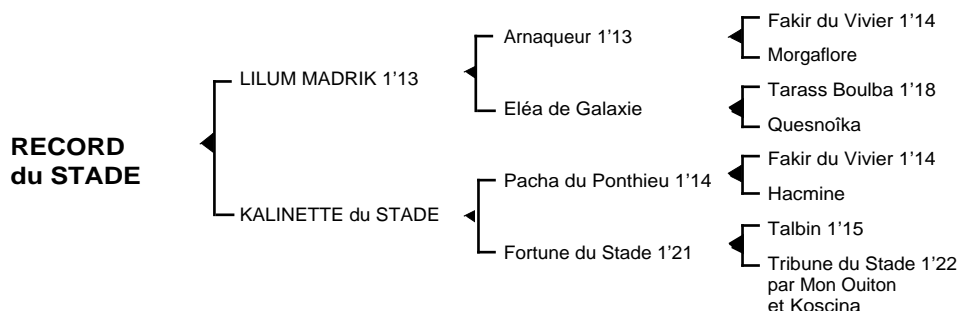

RECORD du STADE*Mâle bai né le 03.05.05*

Fils du classique **Arnaqueur** 1'13, **LILIUM MADRIK** 1'13 4V, classique, remporta principalement des prix Ephrem Houel et Maurice de Gheest. Il se classa également 2ème du prix de Rome, 3ème des prix Albert Viel, de Croix, Charles Tiercelin, Victor Régis, 5ème des prix Gaston Brunet, Phaéton, 6ème des prix Kalmia, Narquois, 7ème du prix de Sélection, totalisant 234.123 € de gains. Jeune étalon, ses premiers produits sont des " R ".

1ère mère : KALINETTE du STADE (1988), qualifiée en 1'19 à Caen et accidentée
Qualine du Stade (Viking de Bellouet)
Record du Stade (Lilium Madrik) son 2ème produit

2ème mère : FORTUNE du STADE 1'21 à 3 ans (1993), lauréate en province
Kalinette du Stade (voir ci-dessus)
Natif du Stade, 1'20m à 4 ans, plusieurs accessits
Qualin du Stade, à l'entraînement

3ème mère : TRIBUNE du STADE 1'22 à 4 ans (1985), lauréate en province
Fortune du Stade 1'21 à 3 ans (voir ci-dessus)
Info du Stade 1'17 à 5 ans, 7 victoires, 4è à Caen (43.175 €)

4ème mère : KOSCINA 1'25 (1976) plusieurs accessits, mère de 8 produits qualifiés
Rafale du Stade 1'20 4V - 1'22m 5 V, 2 victoires à Vincennes (182.300 F)
Tribune du Stade 1'22, (voir ci-dessus)
Volcan du Stade 1'20, lauréat en province
Festival du Stade 1'19, 2 victoires (102.303 F)

Souche maternelle classique remontant à la jument **ONDINE** (1924) dont sont également issus **Lotus du Tréfle** 1'18, **Pontaubault** 1'14, **Roc Agel** 1'16..