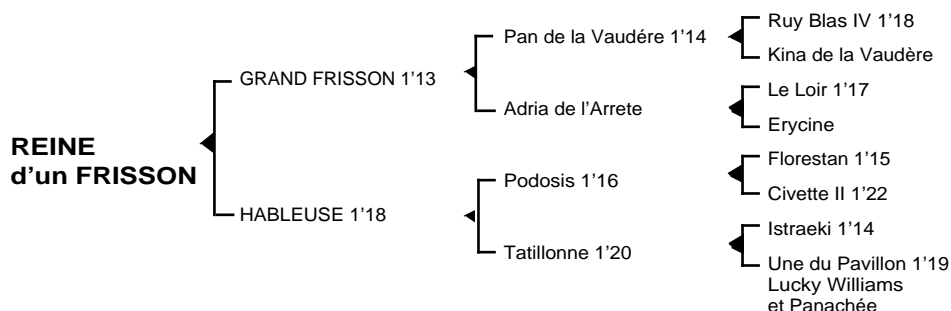

**REINE d'un FRISSON***Femelle baie née le 14.05.05*

Fils du classique **Pan de la Vaudère** 1'14, **GRAND FRISSON** 1'13 5V, semi-classique, se classa 2ème du prix Albert Demarcq, 3ème du prix de Washington, 5ème des prix de La Haye, Robert Auvray, Maurice de Gheest totalisant 241.304 € de gains. Il est le père de **Négro d'un Soir** 1'18m, **New Star d'Un Soir** 1'16, **Newton d'un Soir** 1'14, **Ocarina du Goulet** 1'17, **Orescam** 1'16, **Oh Mon Frisson** 1'20...

**1ère mère : HABLEUSE** 1'18 à 5 ans (1995) plusieurs accessits, 2ème à Vincennes

**Opéra d'Amour** 1'15 4V (Cezio Josselyn) lauréat à Vincennes (30.010 €)

**Princess d'un Soir** (Grand Frisson)

**Quel Amour du Soir** (Himo Josselyn) à l'entraînement

**Reine d'un Frisson** (Grand Frisson) son 5ème produit

**2ème mère : TATILLONNE** 1'20m à 5 ans (1985) lauréate à Caen, plusieurs accessits à Vincennes dont 1 seconde place (205.730 F)

**Filin** 1'19 à 3 ans, lauréat en province